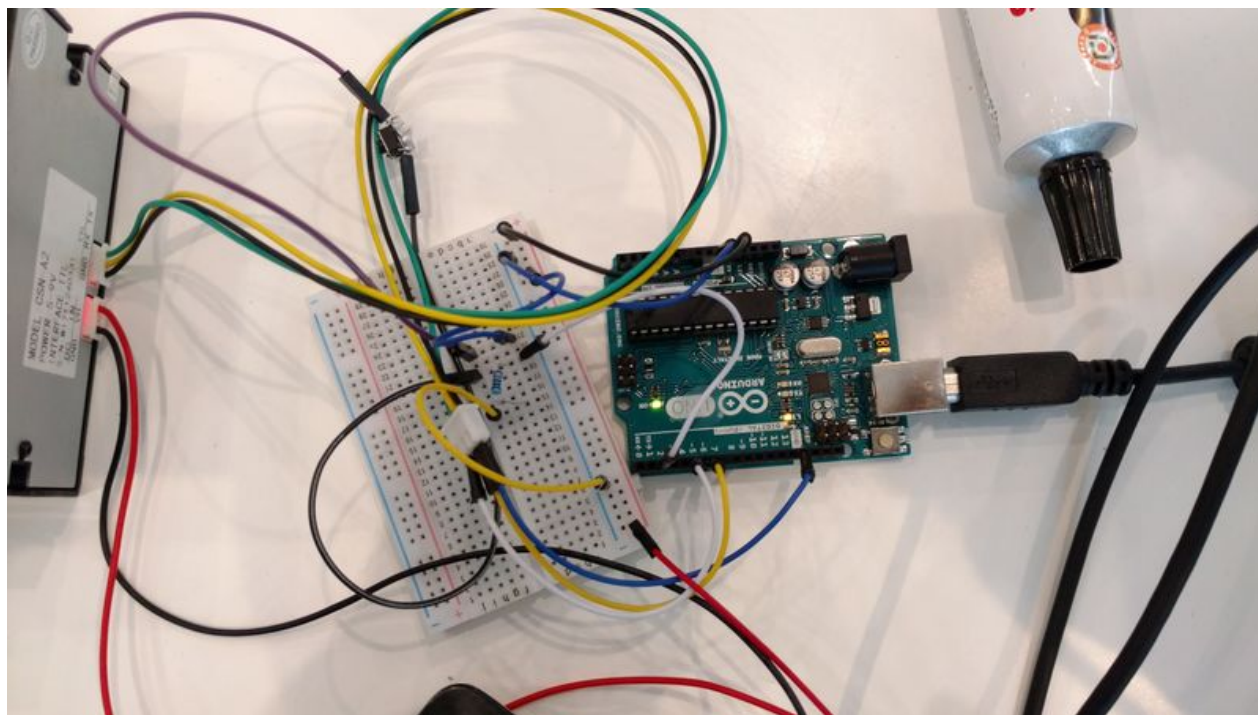

Fichier:Boite à Histoires IMG 20180705 151856819.jpg



Fichier téléversé avec MsUpload on Boite_à_Histoires

Fabricant de l'appareil photo	Motorola
Modèle de l'appareil photo	XT1572
Temps d'exposition	3 333/100 000 s (0,03333 s)
Ouverture	f/2
Sensibilité ISO	250
Date de la prise originelle	5 juillet 2018 à 15:18
Longueur focale	4,67 mm
Résolution horizontale	72 ppp
Résolution verticale	72 ppp
Logiciel utilisé	clark_reteu-user 7.0 NPHS25.200-15-8 6 release-keys

Date de modification du fichier	5 juillet 2018 à 15:18
Positionnement YCbCr	Centré
Programme d'exposition	Programme normal
Version EXIF	2.2
Date de la numérisation	5 juillet 2018 à 15:18
Signification de chaque composante	1. Y 2. Cb 3. Cr 4. N'existe pas
vitesse d'obturation de l'APEX	4,9
Ouverture de l'APEX	2
Luminance APEX	-1
Correction d'exposition	0
Ouverture maximale	2 APEX (f/2)
Mode de mesure	Moyenne
Flash	Flash non déclenché, mode automatique
Version FlashPix prise en charge	0 100
Espace colorimétrique	sRGB
Type de scène	Image photographiée directement
Rendu personnalisé	Procédé normal
Mode d'exposition	Automatique
Balance des blancs	Automatique
Taux de zoom numérique	1
Type de capture de la scène	Standard
Contraste	Normal
Saturation	Faible
Netteté	Douce
Système géodésique utilisé	WGS-84
Version de la balise GPS	2.2.0.0