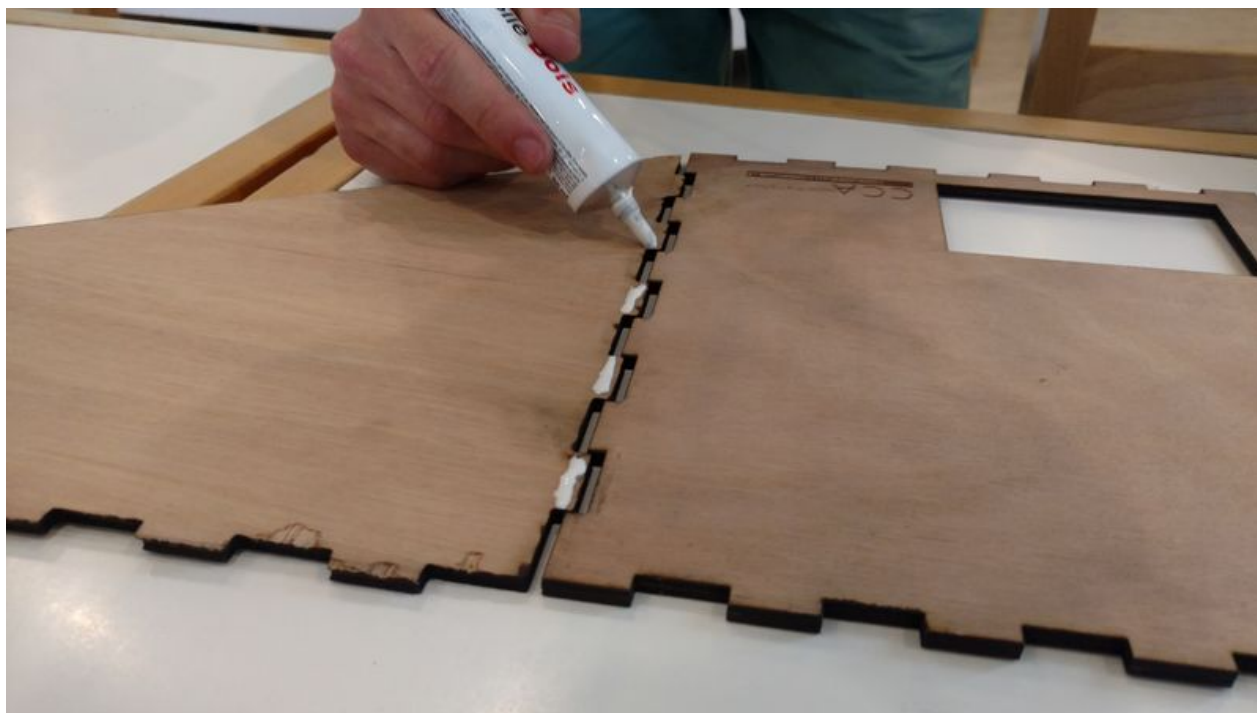

Fichier:Boite à Histoires IMG 20180705 150051047.jpg



Fichier téléversé avec MsUpload on Boite_à_Histoires