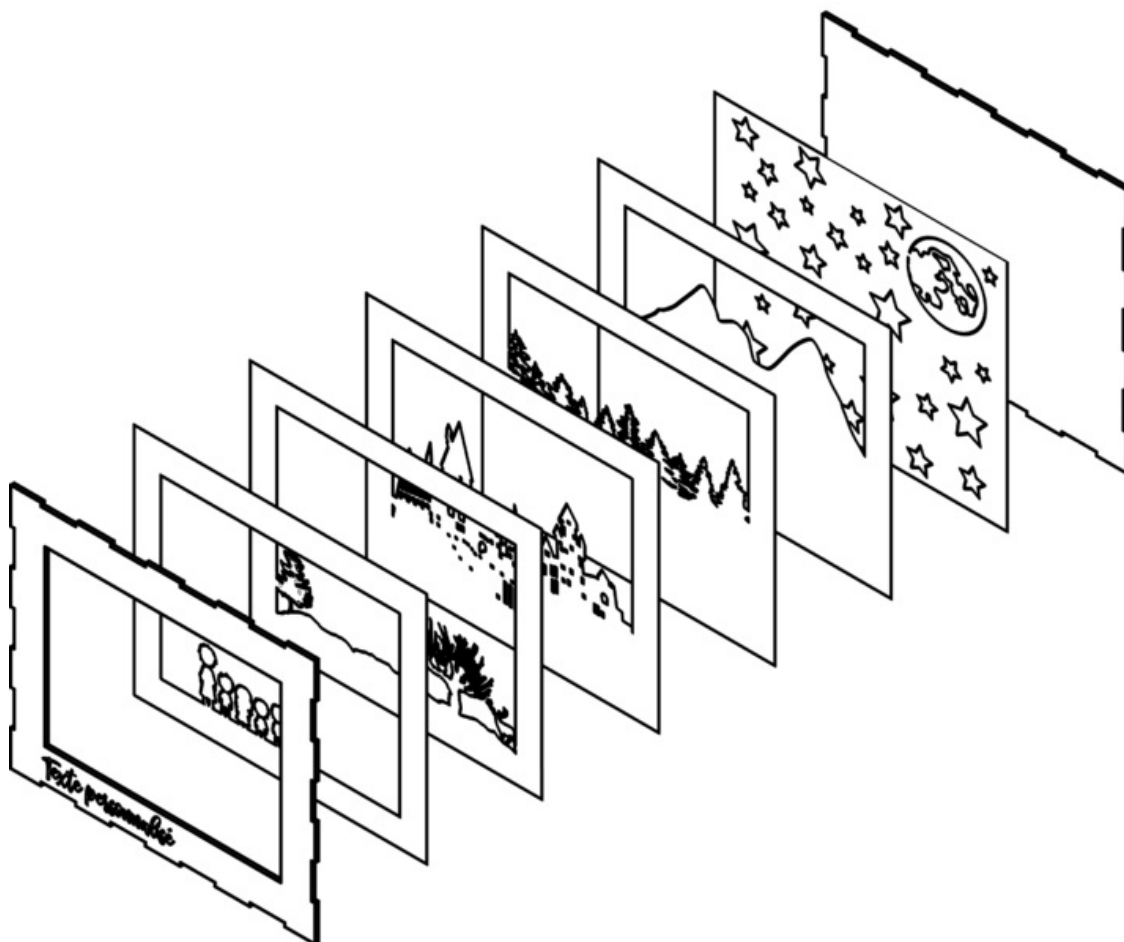

# Fichier:Boîte à ombres personnalisée etape 5.png



Boîte\_à\_ombres\_personnalis e\_etape\_5

## Historique du fichier

Cliquer sur une date et heure pour voir le fichier tel qu'il  tait   ce moment-l .

	Date et heure	Vignette	Dimensions	Utilisateur	Commentaire
actuel	2 ao�t 2019 � 10:39		2 569 × 2 160 (497 Kio)	Bgaultier (discussion   contributions)	Boîte_�_ombres_personnalis�e_etape_5