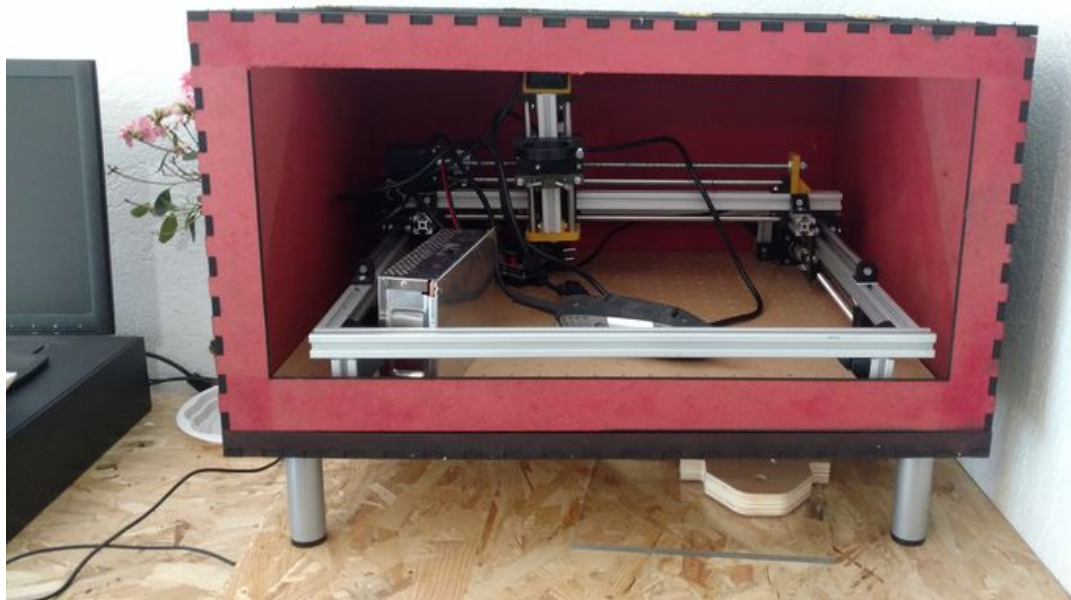

Fichier:Boîte à CNC miniature IMG 20180427 155952804.jpg



Fichier téléversé avec MsUpload on Boîte_à_CNC_miniature

Historique du fichier

Cliquer sur une date et heure pour voir le fichier tel qu'il était à ce moment-là.

	Date et heure	Vignette	Dimensions	Utilisateur	Commentaire
actuel	28 avril 2018 à 12:12		5 344 × 3 006 (3,92 Mio)	YoannB (discussion contributions)	Fichier téléversé avec MsUpload on Boîte_à_CNC_miniature

Vous ne pouvez pas remplacer ce fichier.

Utilisation du fichier

Les 2 pages suivantes utilisent ce fichier :

Boîte à CNC miniature

Boîte à CNC miniature/fr

Métadonnées

Ce fichier contient des informations supplémentaires, probablement ajoutées par l'appareil photo numérique ou le numériseur utilisé pour le créer. Si le fichier a été modifié depuis son état original, certains détails peuvent ne pas refléter entièrement l'image modifiée.

Fabricant de l'appareil photo	Motorola
Modèle de l'appareil photo	XT1572
Temps d'exposition	3 333/100 000 s (0,03333 s)
Ouverture	f/2
Sensibilité ISO	320
Date de la prise originelle	27 avril 2018 à 15:59
Longueur focale	4,67 mm
Résolution horizontale	72 ppp
Résolution verticale	72 ppp