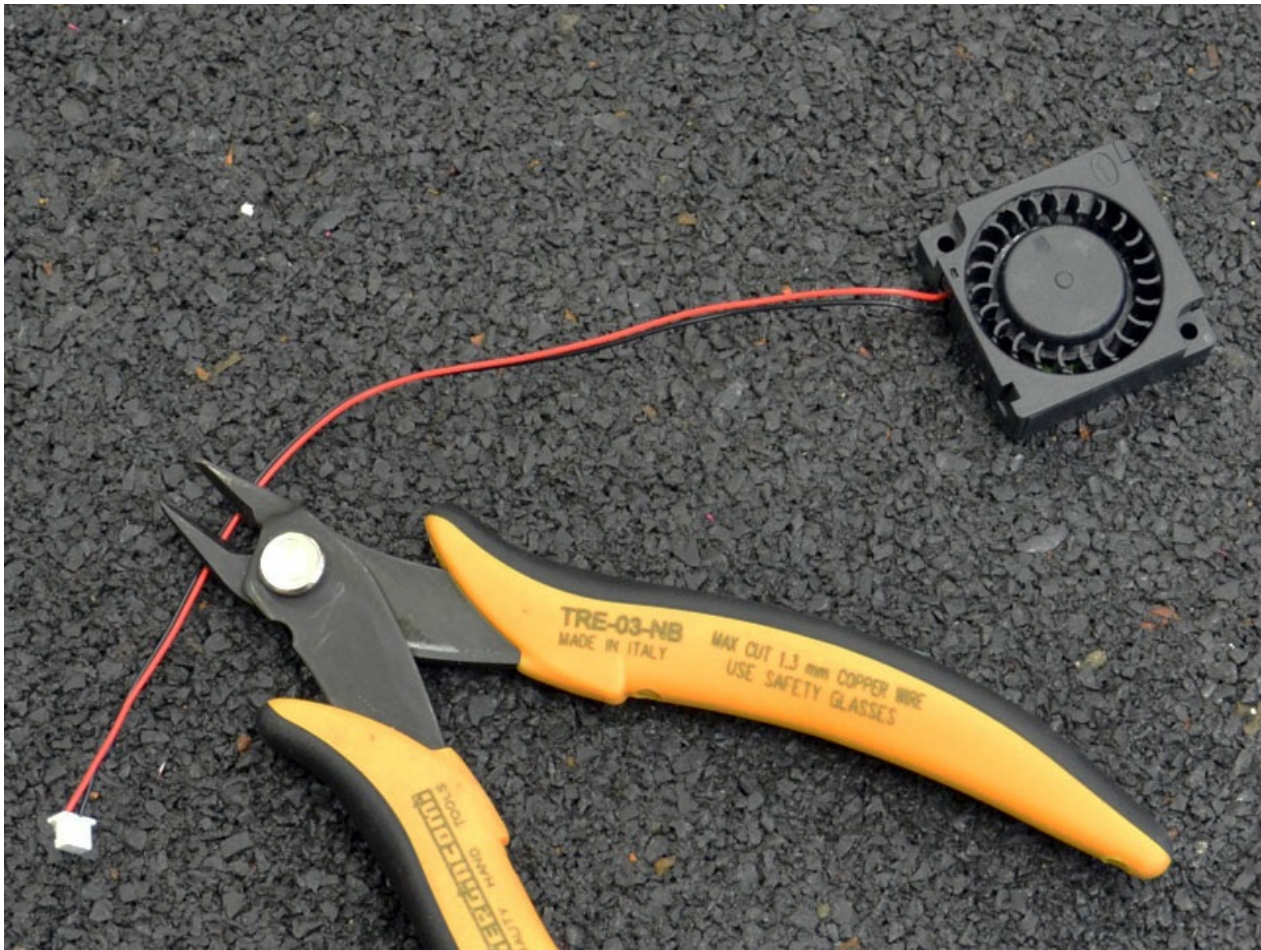

# Fichier:Blower-1.jpg

Pas de plus haute résolution disponible.


Fabricant de l'appareil photo	NIKON CORPORATION
Modèle de l'appareil photo	NIKON D7000
Temps d'exposition	1/30 s (0,033333333333333 s)

Ouverture	f/3,8
Sensibilité ISO	1 600
Date de la prise originelle	21 mars 2012 à 17:40
Longueur focale	24 mm
Orientation	Normale
Résolution horizontale	150 p/cm
Résolution verticale	150 p/cm
Logiciel utilisé	Adobe Photoshop CS4 Windows
Date de modification du fichier	15 mai 2015 à 15:48
Positionnement YCbCr	Co-situé
Programme d'exposition	Indéfini
Version EXIF	2.3
Date de la numérisation	21 mars 2012 à 17:40
Signification de chaque composante	1. Y 2. Cb 3. Cr 4. N'existe pas
Mode de compression de l'image	2
Correction d'exposition	0
Ouverture maximale	3,9 APEX (f/3,86)
Mode de mesure	Modèle
Source de lumière	Inconnue
Flash	Flash non déclenché, suppression du flash obligatoire
Date en fraction de seconde	00
Date de la prise originelle	00
Date de la numérisation	00
Version FlashPix prise en charge	0 100
Espace colorimétrique	sRGB
Type de capteur	Capteur de couleur à une puce
Source du fichier	Appareil photo numérique
Type de scène	Image photographiée directement
Rendu personnalisé	Procédé normal
Mode d'exposition	Automatique
Balance des blancs	Automatique
Taux de zoom numérique	1
Longueur focale pour un film 35 mm	36 mm
Type de capture de la scène	Standard
Contrôle du gain	Gain fortement positif
Contraste	Normal
Saturation	Normale
Netteté	Normale
Distance du sujet	Inconnue
Version de la balise GPS	2.3.0.0
Version FlashPix prise en charge	1
Largeur de l'image	800 px
Hauteur de l'image	600 px
Date de la dernière modification des métadonnées	15 mai 2015 à 17:48