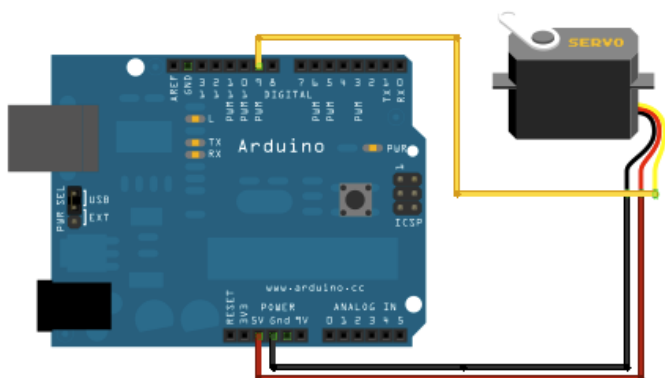

# Fichier:Blindtouch Zo Arduino-ServoMoteur.png

Pas de plus haute résolution disponible.


Fichier téléversé avec MsUpload