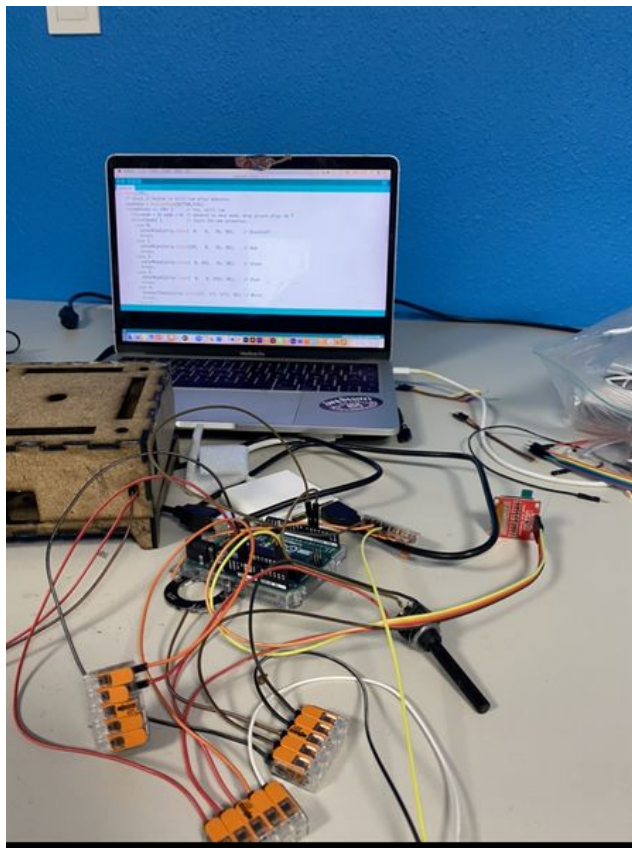

# Fichier:Bentolux Distributeur de liquide IMG 418CDA2DE64A-1.jpeg



Bentolux\_Distributeur\_de\_liquide\_IMG\_418CDA2DE64A-1

## Historique du fichier

Cliquer sur une date et heure pour voir le fichier tel qu'il était à ce moment-là.

	Date et heure	Vignette	Dimensions	Utilisateur	Commentaire
actuel	9 février 2022 à 15:21		828 × 1 115 (799 Kio)	Romyelhm (discussion   contributions)	Bentolux_Distributeur_de_liquide_IMG_418CDA2DE64A-1