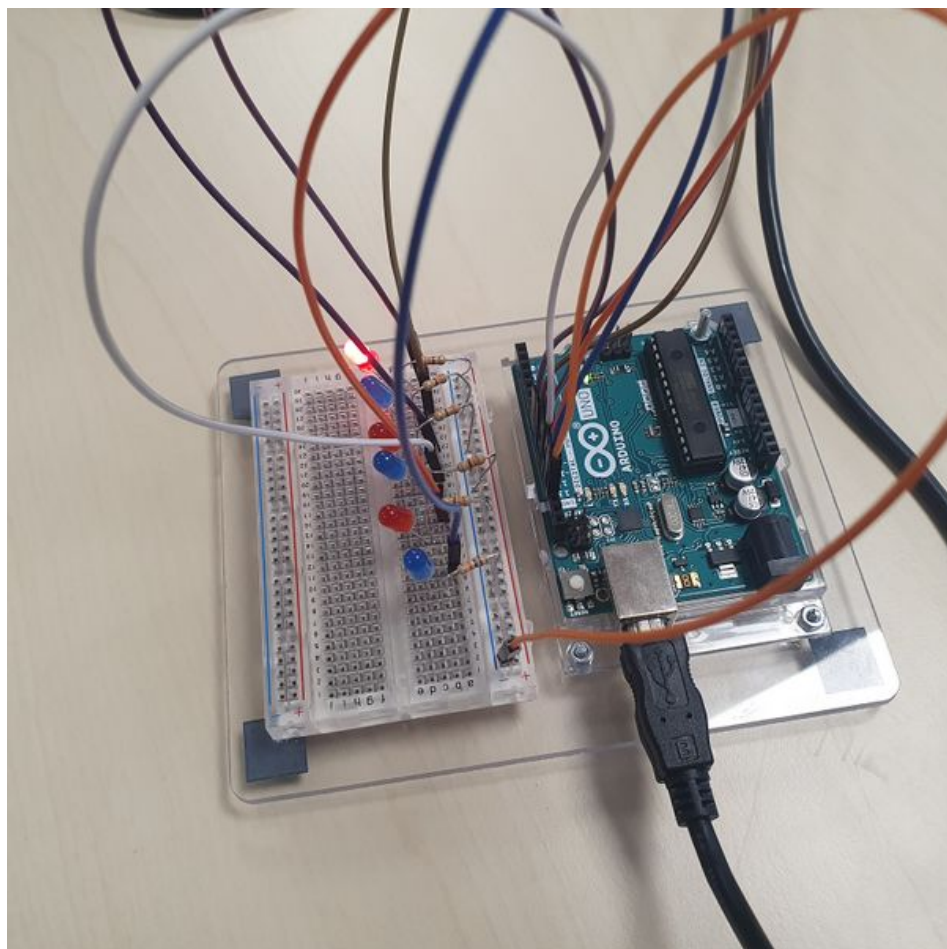

Fichier:Bentolux 20211125 161838.jpg



Bentolux_20211125_161838

Historique du fichier

Cliquer sur une date et heure pour voir le fichier tel qu'il était à ce moment-là.

	Date et heure	Vignette	Dimensions	Utilisateur	Commentaire
actuel	10 mars 2022 à 10:24		3 024 × 3 024 (2,34 Mio)	Batuhan FHY2021.2022 (discussion contributions)	Bentolux_20211125_161838

Fabricant de l'appareil photo	samsung
Modèle de l'appareil photo	SM-G973F
Temps d'exposition	1/100 s (0,01 s)
Ouverture	f/2,4

Sensibilité ISO	250
Date de la prise originelle	25 novembre 2021 à 16:18
Longueur focale	4,32 mm
Largeur	3 024 px
Hauteur	3 024 px
Orientation	Normale
Résolution horizontale	72 ppp
Résolution verticale	72 ppp
Logiciel utilisé	G973FXXU9FUBD
Date de modification du fichier	25 novembre 2021 à 16:18
Positionnement YCbCr	Centré
Programme d'exposition	Programme normal
Version EXIF	2.2
Date de la numérisation	25 novembre 2021 à 16:18
vitesse d'obturation de l'APEX	0,01
Ouverture de l'APEX	2,52
Luminance APEX	6,85
Correction d'exposition	0
Ouverture maximale	2,52 APEX (f/2,39)
Mode de mesure	Moyenne pondérée au centre
Flash	Flash non déclenché
Espace colorimétrique	sRGB
Mode d'exposition	Automatique
Balance des blancs	Automatique
Taux de zoom numérique	1
Longueur focale pour un film 35 mm	26 mm
Type de capture de la scène	Standard
Identifiant unique de l'image	L12XLLD00SM