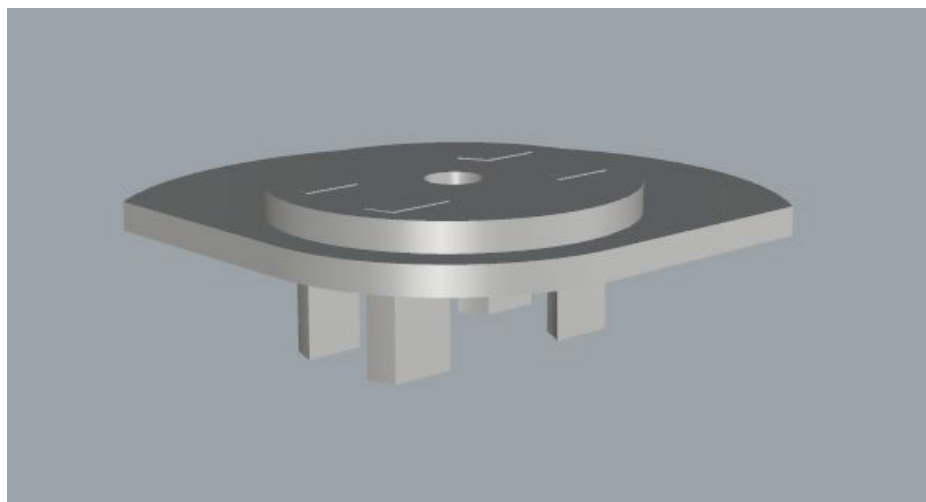

Fichier:Bentolux - vestige base ronde 2.JPG

Pas de plus haute résolution disponible.


Bentolux_-_vestige_base_ronde_2

Historique du fichier

Cliquer sur une date et heure pour voir le fichier tel qu'il était à ce moment-là.

	Date et heure	Vignette	Dimensions	Utilisateur	Commentaire
actuel	16 juin 2022 à 08:14		587 × 316 (14 Kio)	AlexandraCabot (discussion contributions)	Bentolux_-_vestige_base_ronde_2