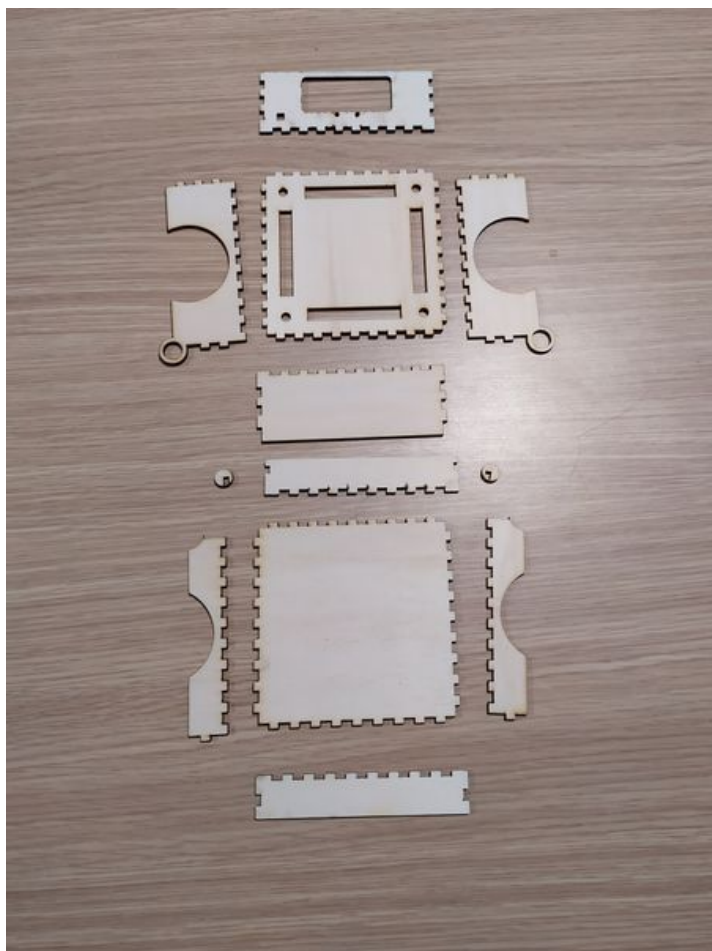

Fichier:Bentolux - ShrekBox Montage bo te articul e.jpg



Bentolux_-_ShrekBox_Montage_bo_te_articul_e

Historique du fichier

Cliquer sur une date et heure pour voir le fichier tel qu'il était à ce moment-là.

	Date et heure	Vignette	Dimensions	Utilisateur	Commentaire
actuel	2 mars 2020 à 22:09		3 000 × 4 000 (4,75 Mio)	ShrekBox (discussion contributions)	Bentolux_-_ShrekBox_Montage_bo_te_articul_e

Vous ne pouvez pas remplacer ce fichier.

Utilisation du fichier

Le fichier suivant est un doublon de celui-ci (plus de détails) :

Fichier:Bentolux - ShrekBox Montage Boite articulée.jpg

Aucune page n'utilise ce fichier.