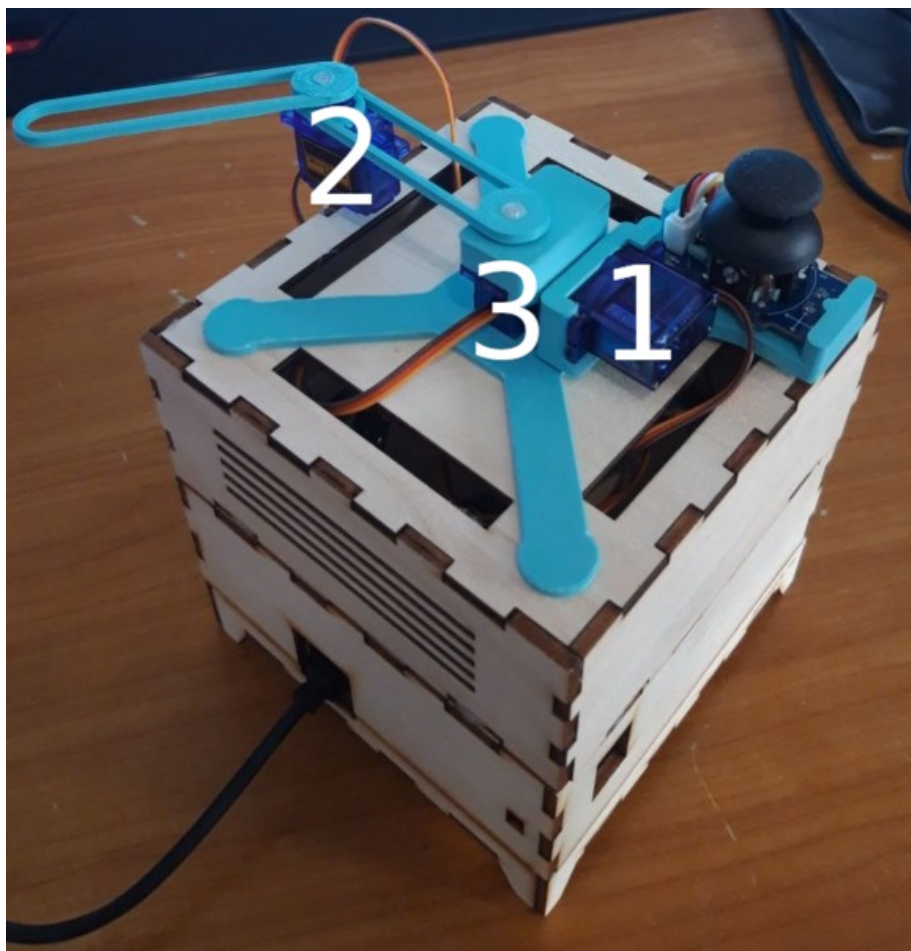

# Fichier:Bentolux - Bentobras Guide servo.png



Bentolux\_-\_Bentobras\_Guide\_servo

## Historique du fichier

Cliquer sur une date et heure pour voir le fichier tel qu'il était à ce moment-là.

	Date et heure	Vignette	Dimensions	Utilisateur	Commentaire
actuel	18 juin 2022 à 13:01		697 × 723 (603 Kio)	Roméo Pontille (discussion   contributions)	Bentolux_-_Bentobras_Guide_servo