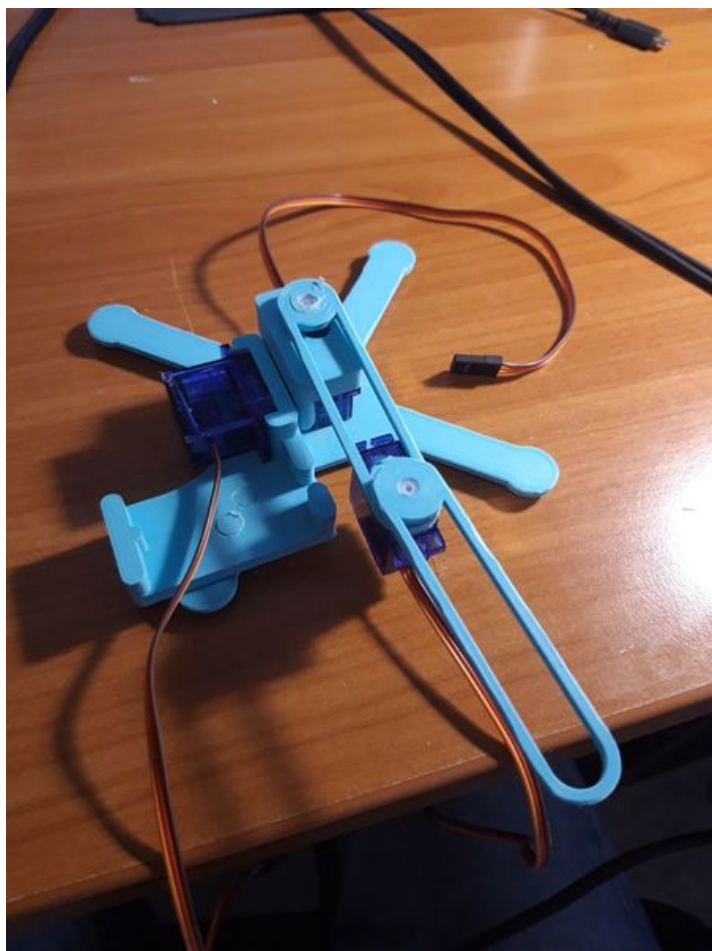

Fichier:Bentolux - Bentobras 20220616 134010.jpg



Bentolux_-_Bentobras_20220616_134010

Historique du fichier

Cliquer sur une date et heure pour voir le fichier tel qu'il était à ce moment-là.

	Date et heure	Vignette	Dimensions	Utilisateur	Commentaire
actuel	16 juin 2022 à 12:41		864 × 1 152 (107 Kio)	Roméo Pontille (discussion contributions)	Bentolux_- _Bentobras_20220616_134010