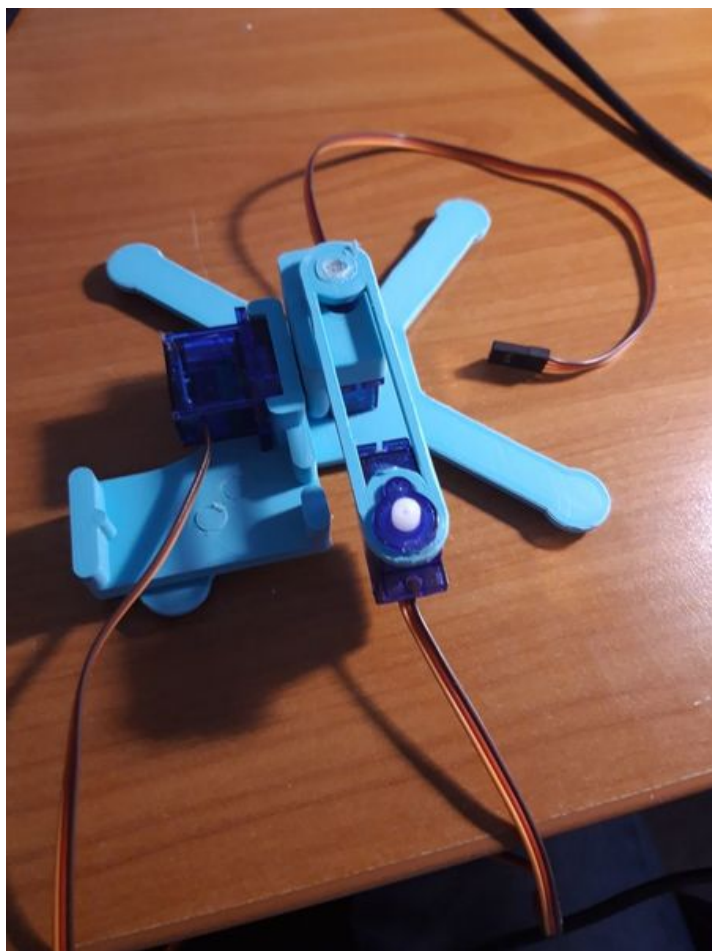

# Fichier:Bentolux - Bentobras 20220616 133957.jpg



Bentolux\_-\_Bentobras\_20220616\_133957

## Historique du fichier

Cliquer sur une date et heure pour voir le fichier tel qu'il était à ce moment-là.

	Date et heure	Vignette	Dimensions	Utilisateur	Commentaire
actuel	16 juin 2022 à 12:41		864 × 1 152 (91 Kio)	Roméo Pontille (discussion   contributions)	Bentolux_- _Bentobras_20220616_133957