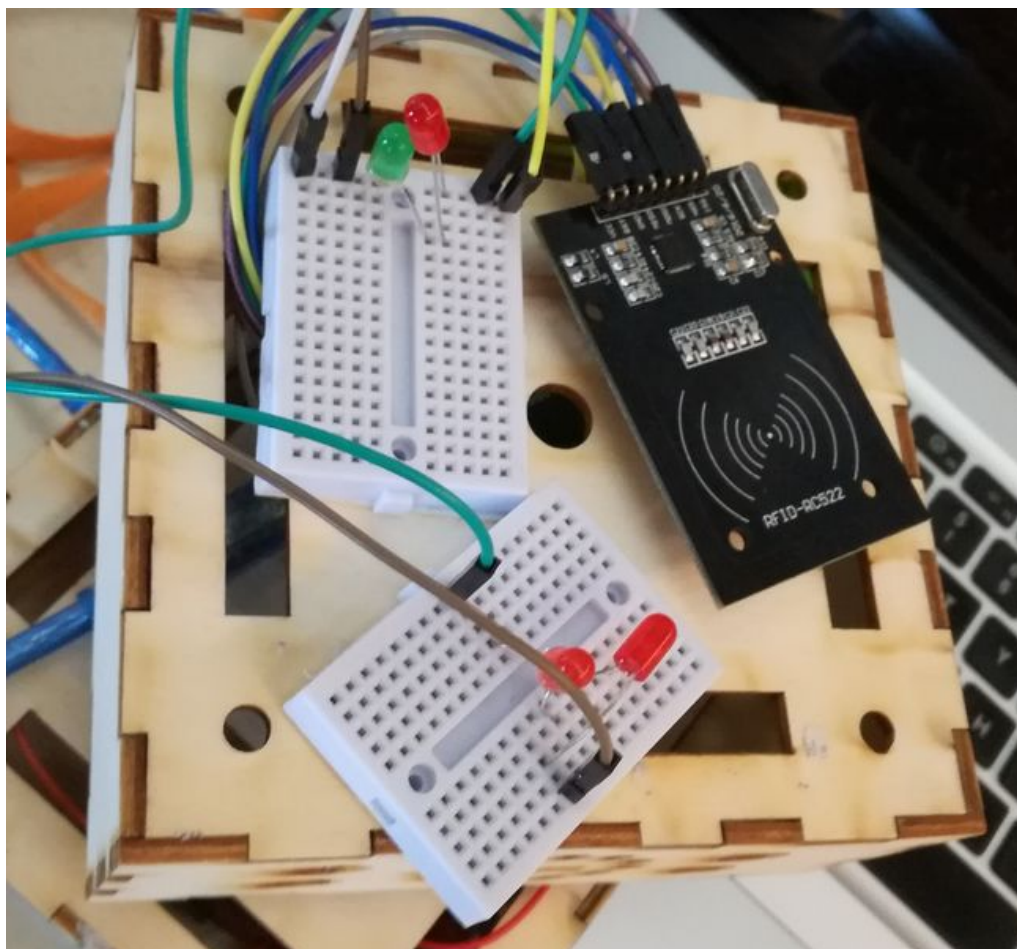

# Fichier:Bento LNVY IMG 20190702 183420.jpg



Bento\_LNVY\_IMG\_20190702\_183420

## Historique du fichier

Cliquer sur une date et heure pour voir le fichier tel qu'il était à ce moment-là.

	Date et heure	Vignette	Dimensions	Utilisateur	Commentaire
actuel	3 juillet 2019 à 22:46		2 517 × 2 333 (1,08 Mio)	Vegr (discussion   contributions)	Bento_LNVY_IMG_20190702_183420

## Métadonnées

Ce fichier contient des informations supplémentaires, probablement ajoutées par l'appareil photo numérique ou le numériseur utilisé pour le créer. Si le fichier a été modifié depuis son état original, certains détails peuvent ne pas refléter entièrement l'image modifiée.

Titre de l'image	dav
Fabricant de l'appareil photo	HUAWEI
Modèle de l'appareil photo	HUAWEI VNS-L31
Largeur	4 160 px
Hauteur	2 336 px

Bits par composante	8 8 8
Orientation	Normale
Résolution horizontale	72 ppp
Résolution verticale	72 ppp
Logiciel utilisé	Windows Photo Editor 10.0.10011.16384
Date de modification du fichier	3 juillet 2019 à 22:45
Positionnement YCbCr	Centré