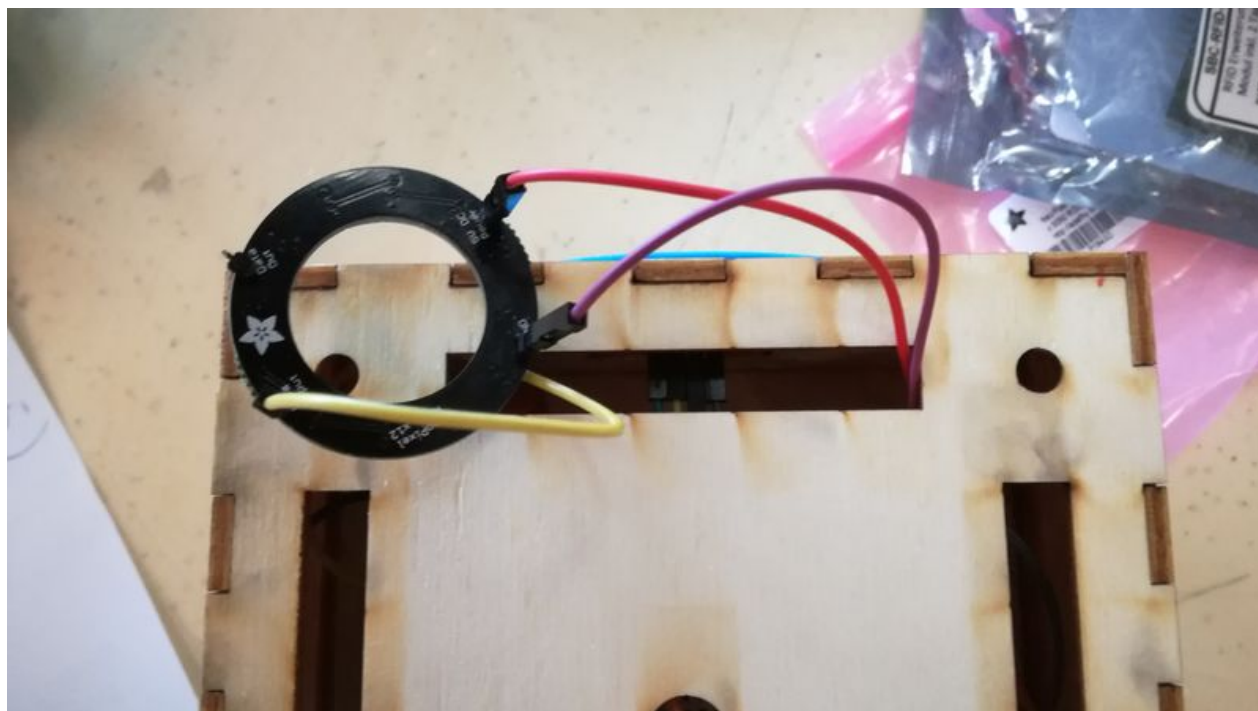

Fichier:Bento LNVY IMG 20190702 181243.jpg



Bento_LNVY_IMG_20190702_181243

Historique du fichier

Cliquer sur une date et heure pour voir le fichier tel qu'il était à ce moment-là.

	Date et heure	Vignette	Dimensions	Utilisateur	Commentaire
actuel	3 juillet 2019 à 22:41		4 160 × 2 336 (2,52 Mio)	Vegr (discussion contributions)	Bento_LNVY_IMG_20190702_181243

Titre de l'image	dav
Fabricant de l'appareil photo	HUAWEI
Modèle de l'appareil photo	HUAWEI VNS-L31
Largeur	4 160 px
Hauteur	2 336 px
Bits par composante	8 8 8
Orientation	0
Résolution horizontale	72 ppp
Résolution verticale	72 ppp
Logiciel utilisé	VNS-L31C109B163