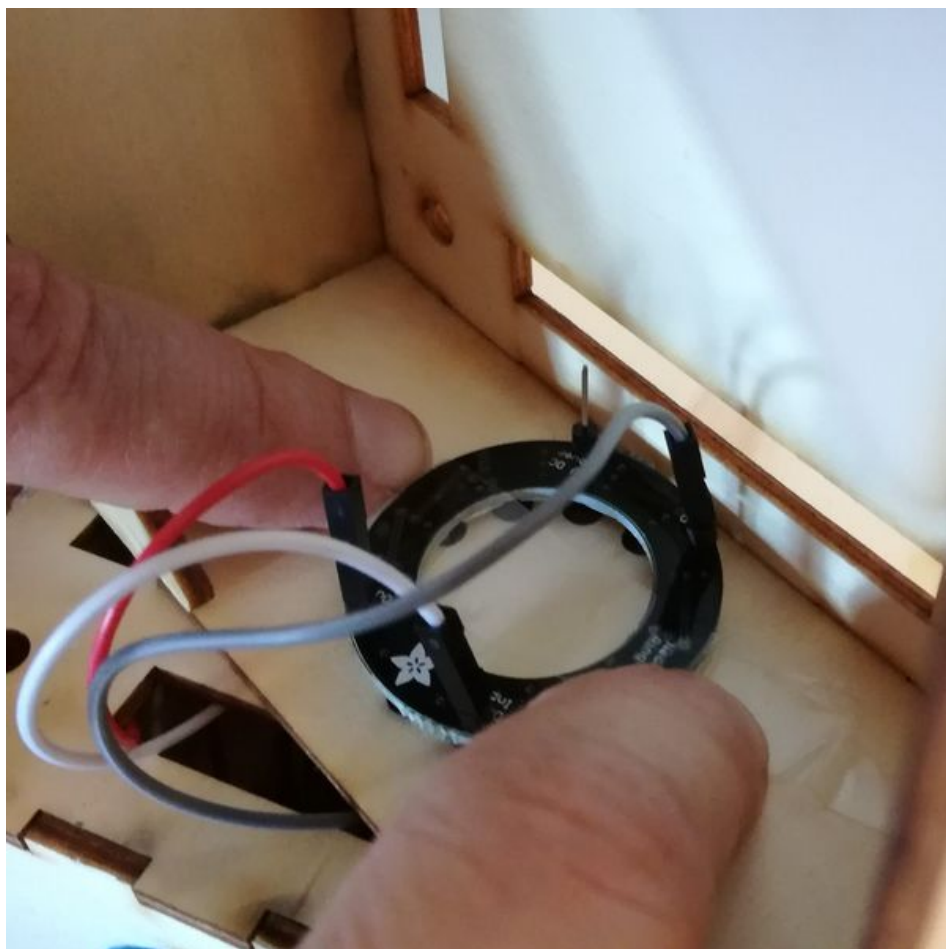

Fichier:Bento LNVY IMG 20190702 181115.jpg



Bento_LNVY_IMG_20190702_181115

Historique du fichier

Cliquer sur une date et heure pour voir le fichier tel qu'il était à ce moment-là.

	Date et heure	Vignette	Dimensions	Utilisateur	Commentaire
actuel	3 juillet 2019 à 22:41		2 334 × 2 334 (920 Kio)	Vegr (discussion contributions)	Bento_LNVY_IMG_20190702_181115

Titre de l'image	dav
Fabricant de l'appareil photo	HUAWEI

Modèle de l'appareil photo	HUAWEI VNS-L31
Largeur	4 160 px
Hauteur	2 336 px
Bits par composante	8 8 8
Orientation	Normale
Résolution horizontale	72 ppp
Résolution verticale	72 ppp
Logiciel utilisé	Windows Photo Editor 10.0.10011.16384
Date de modification du fichier	3 juillet 2019 à 23:39
Positionnement YCbCr	Centré