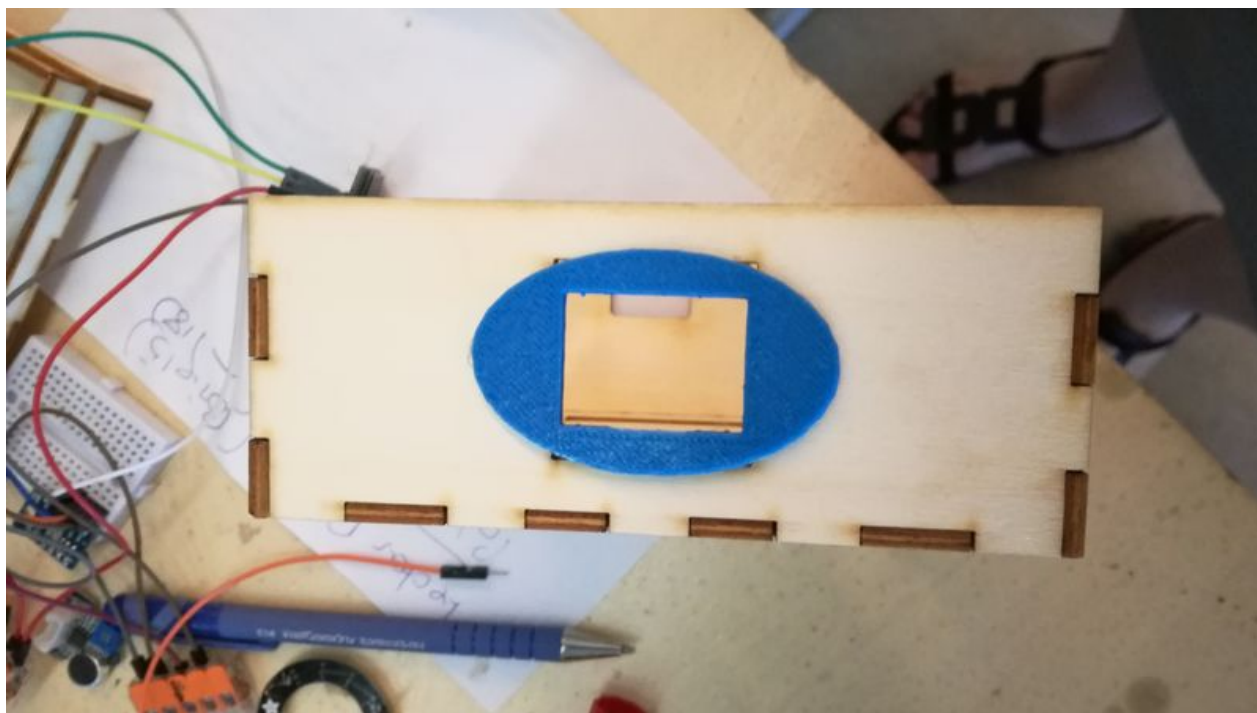

Fichier:Bento LNVY IMG 20190702 161303.jpg



Bento_LNVY_IMG_20190702_161303

Historique du fichier

Cliquer sur une date et heure pour voir le fichier tel qu'il était à ce moment-là.

	Date et heure	Vignette	Dimensions	Utilisateur	Commentaire
actuel	3 juillet 2019 à 21:50		4 160 × 2 336 (2,49 Mio)	Vegr (discussion contributions)	Bento_LNVY_IMG_20190702_161303

Titre de l'image	dav
Fabricant de l'appareil photo	HUAWEI
Modèle de l'appareil photo	HUAWEI VNS-L31
Largeur	4 160 px
Hauteur	2 336 px
Bits par composante	8 8 8
Orientation	Normale
Résolution horizontale	72 ppp
Résolution verticale	72 ppp
Logiciel utilisé	VNS-L31C109B163