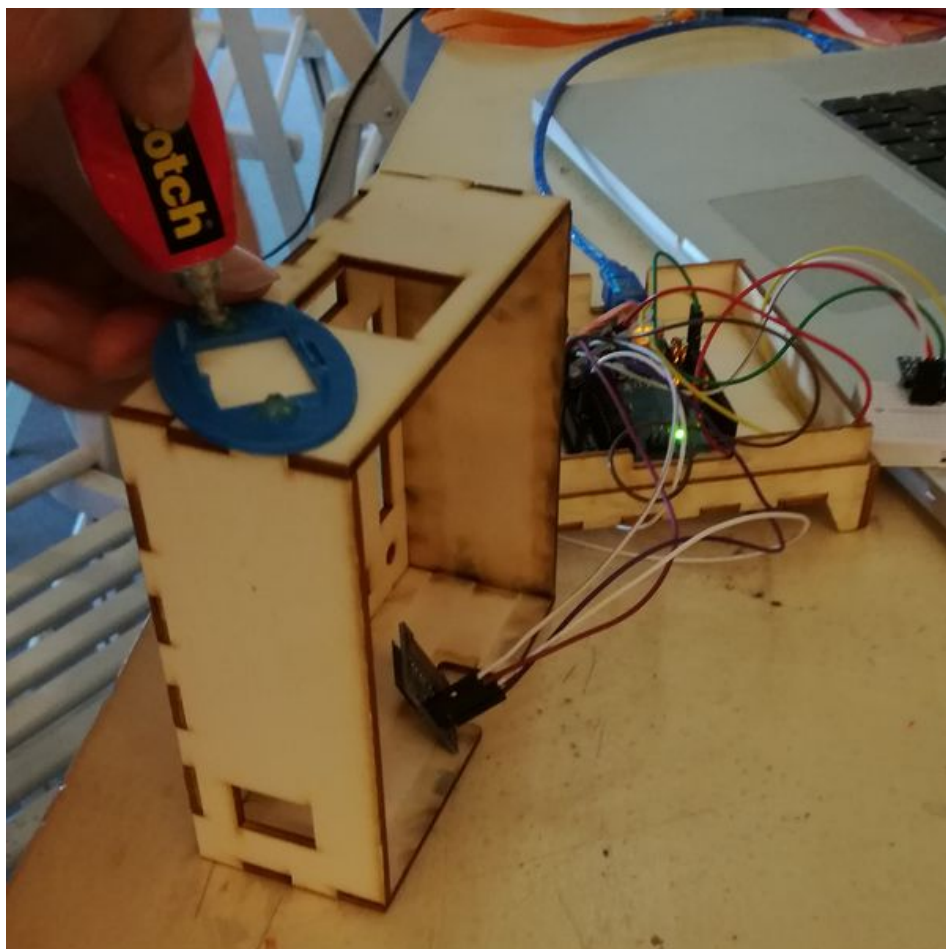

# Fichier:Bento LNVY IMG 20190702 161252.jpg



Bento\_LNVY\_IMG\_20190702\_161252

## Historique du fichier

Cliquer sur une date et heure pour voir le fichier tel qu'il était à ce moment-là.

	Date et heure	Vignette	Dimensions	Utilisateur	Commentaire
actuel	3 juillet 2019 à 21:49		2 330 × 2 330 (879 Kio)	Vegr (discussion   contributions)	Bento_LNVY_IMG_20190702_161252

Titre de l'image	dav
Fabricant de l'appareil photo	HUAWEI

Modèle de l'appareil photo	HUAWEI VNS-L31
Largeur	2 336 px
Hauteur	4 160 px
Bits par composante	8 8 8
Orientation	Normale
Résolution horizontale	72 ppp
Résolution verticale	72 ppp
Logiciel utilisé	Windows Photo Editor 10.0.10011.16384
Date de modification du fichier	3 juillet 2019 à 22:45
Positionnement YCbCr	Centré