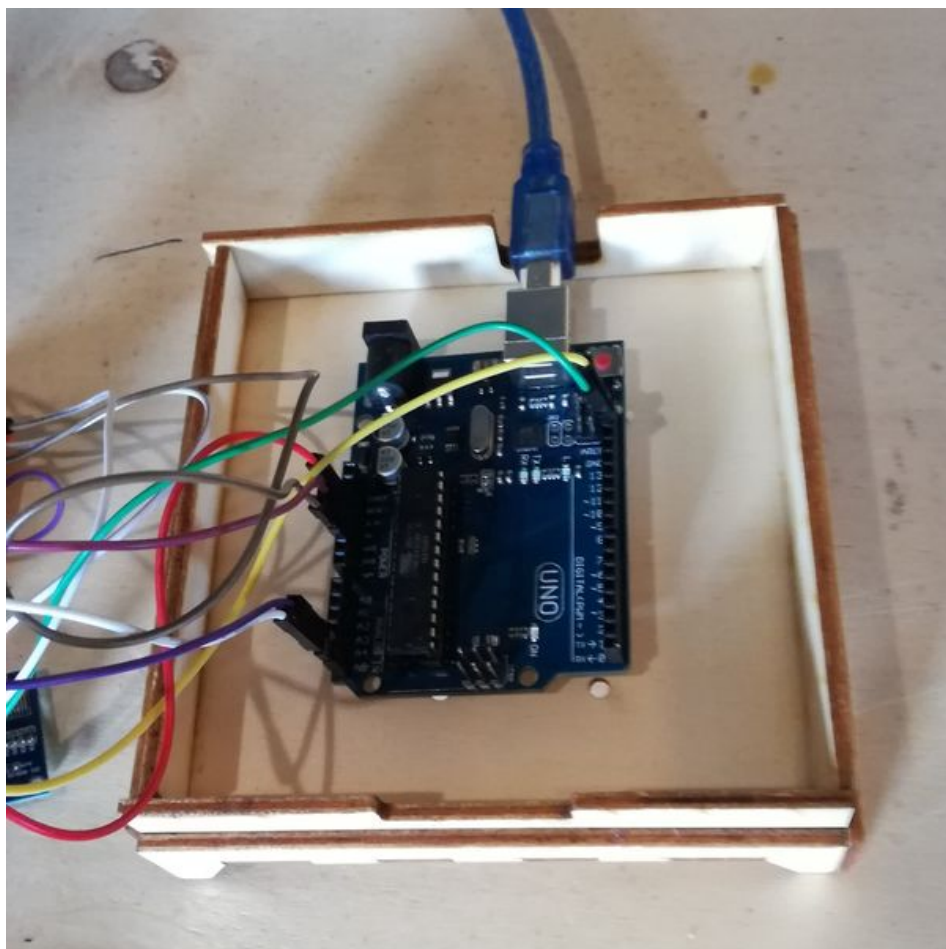

# Fichier:Bento LNVY IMG 20190702 131212.jpg



Bento\_LNVY\_IMG\_20190702\_131212

## Historique du fichier

Cliquer sur une date et heure pour voir le fichier tel qu'il était à ce moment-là.

	Date et heure	Vignette	Dimensions	Utilisateur	Commentaire
actuel	<a href="#">3 juillet 2019 à 22:31</a>		2 330 × 2 330 (913 Kio)	Vegr (discussion   contributions)	Bento_LNVY_IMG_20190702_131212

## Métadonnées

Ce fichier contient des informations supplémentaires, probablement ajoutées par l'appareil photo numérique ou le numériseur utilisé pour le créer. Si le fichier a été modifié depuis son état original, certains détails peuvent ne pas refléter entièrement l'image modifiée.

Titre de l'image	dav
Fabricant de l'appareil photo	HUAWEI

Modèle de l'appareil photo	HUAWEI VNS-L31
Largeur	2 336 px
Hauteur	4 160 px
Bits par composante	8 8 8
Orientation	Normale
Résolution horizontale	72 ppp
Résolution verticale	72 ppp
Logiciel utilisé	Windows Photo Editor 10.0.10011.16384
Date de modification du fichier	3 juillet 2019 à 22:37
Positionnement YCbCr	Centré