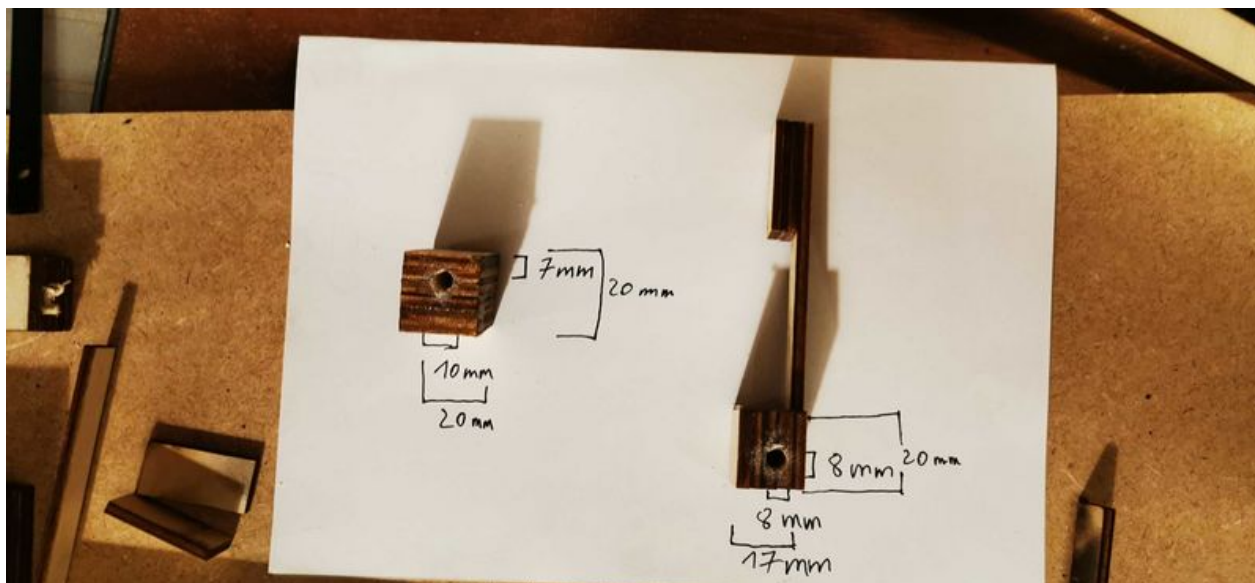

Fichier:BentoGhost BentoGhost11.jpg



BentoGhost_BentoGhost11

Historique du fichier

Cliquer sur une date et heure pour voir le fichier tel qu'il était à ce moment-là.

	Date et heure	Vignette	Dimensions	Utilisateur	Commentaire
actuel	24 juin 2022 à 14:47		3 648 × 1 680 (223 Kio)	Renaud (discussion contributions)	BentoGhost_BentoGhost11
	24 juin 2022 à 14:12		1 680 × 3 648 (268 Kio)	Renaud (discussion contributions)	BentoGhost_BentoGhost11

Ce fichier contient des informations supplémentaires, probablement ajoutées par l'appareil photo numérique ou le numériseur utilisé pour le créer. Si le fichier a été modifié depuis son état original, certains détails peuvent ne pas refléter entièrement l'image modifiée.

Orientation

Tournée de 90° dans le sens horaire