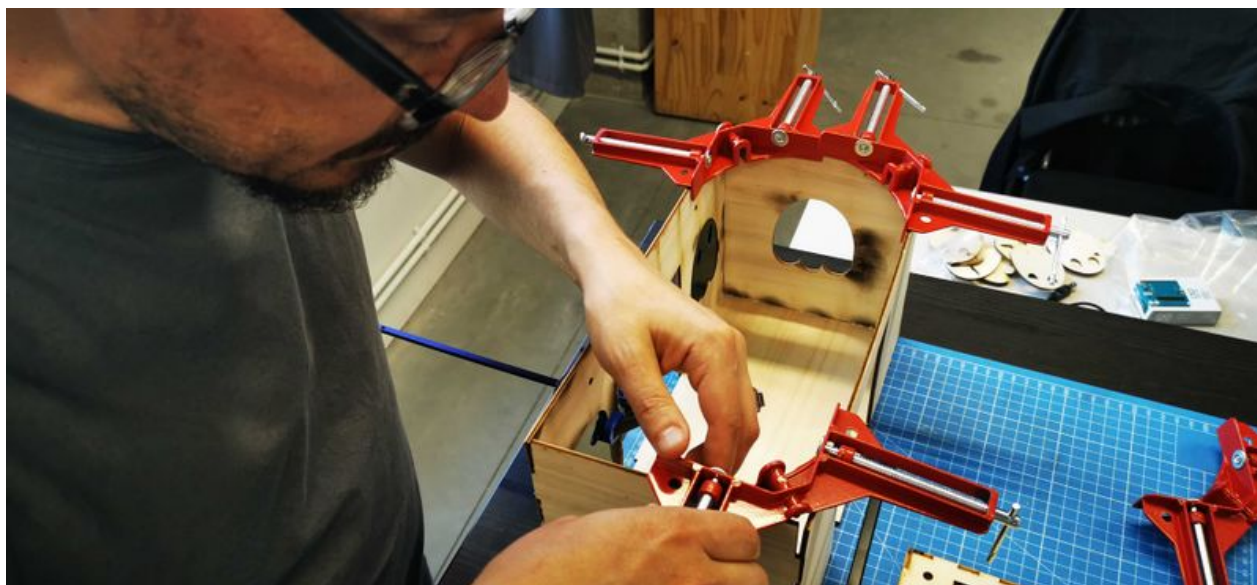

Fichier:BentoGhost BentoGhost02.jpg



BentoGhost_BentoGhost02

Historique du fichier