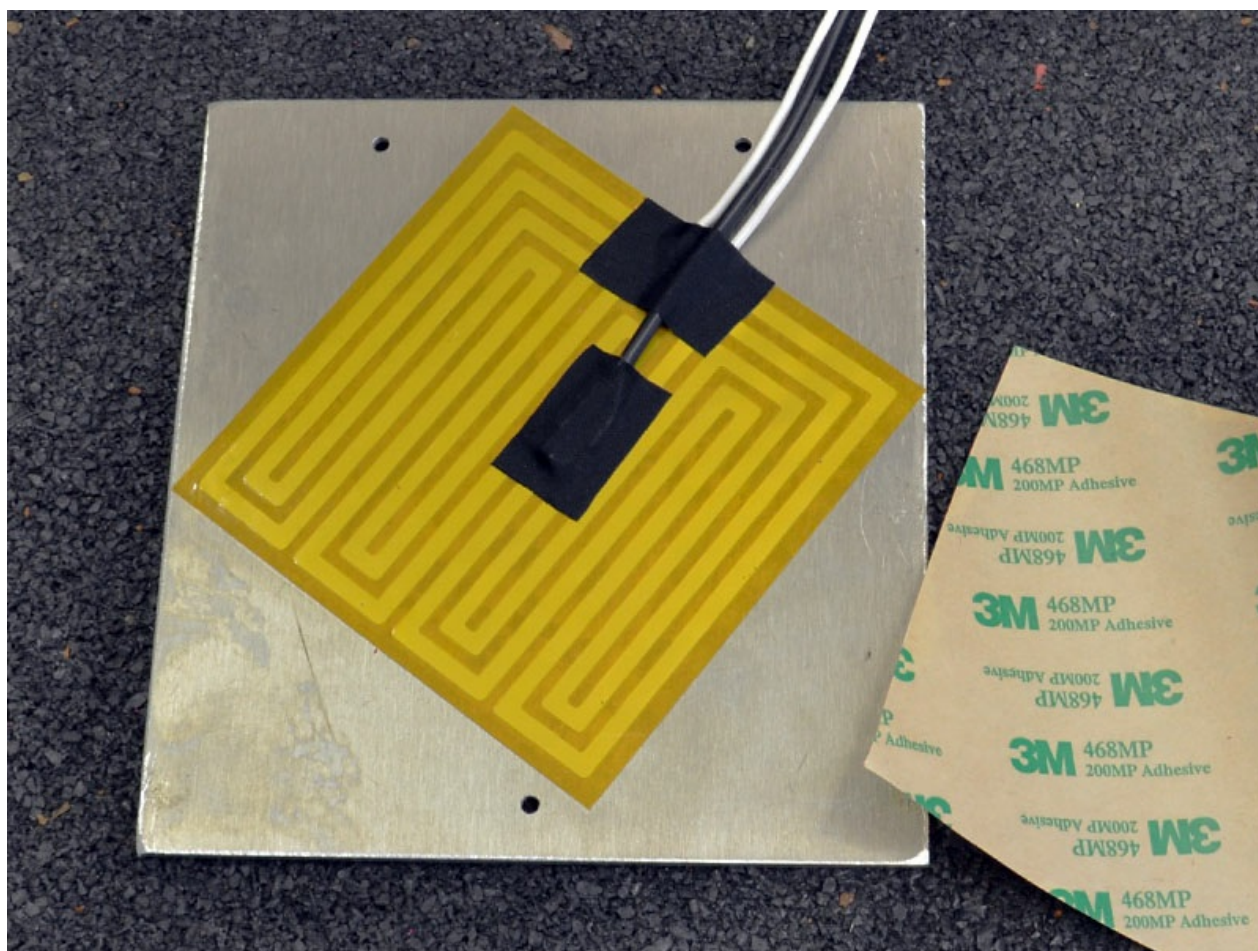

Fichier:Bed-3.jpg

Pas de plus haute résolution disponible.


Historique du fichier

Cliquer sur une date et heure pour voir le fichier tel qu'il était à ce moment-là.

| | |
|------------------------------------|---|
| Ouverture | f/3,5 |
| Sensibilité ISO | 800 |
| Date de la prise originelle | 21 mars 2012 à 15:34 |
| Longueur focale | 18 mm |
| Orientation | Normale |
| Résolution horizontale | 150 p/cm |
| Résolution verticale | 150 p/cm |
| Logiciel utilisé | Adobe Photoshop CS4 Windows |
| Date de modification du fichier | 15 mai 2015 à 15:12 |
| Positionnement YCbCr | Co-situé |
| Programme d'exposition | Indéfini |
| Version EXIF | 2.3 |
| Date de la numérisation | 21 mars 2012 à 15:34 |
| Signification de chaque composante | 1. Y 2. Cb 3. Cr 4. N'existe pas |
| Mode de compression de l'image | 2 |
| Correction d'exposition | 0 |
| Ouverture maximale | 3,7 APEX (f/3,61) |
| Mode de mesure | Modèle |
| Source de lumière | Inconnue |
| Flash | Flash non déclenché, suppression du flash obligatoire |
| Date en fraction de seconde | 70 |
| Date de la prise originelle | 70 |
| Date de la numérisation | 70 |
| Version FlashPix prise en charge | 0 100 |
| Espace colorimétrique | sRGB |
| Type de capteur | Capteur de couleur à une puce |
| Source du fichier | Appareil photo numérique |
| Type de scène | Image photographiée directement |
| Rendu personnalisé | Procédé normal |
| Mode d'exposition | Automatique |
| Balance des blancs | Automatique |
| Taux de zoom numérique | 1 |
| Longueur focale pour un film 35 mm | 27 mm |
| Type de capture de la scène | Standard |
| Contrôle du gain | Gain faiblement positif |
| Contraste | Normal |
| Saturation | Normale |
| Netteté | Normale |
| Distance du sujet | Inconnue |
| Version de la balise GPS | 2.3.0.0 |
| Version FlashPix prise en charge | 1 |
| Largeur de l'image | 800 px |
| Hauteur de l'image | 600 px |