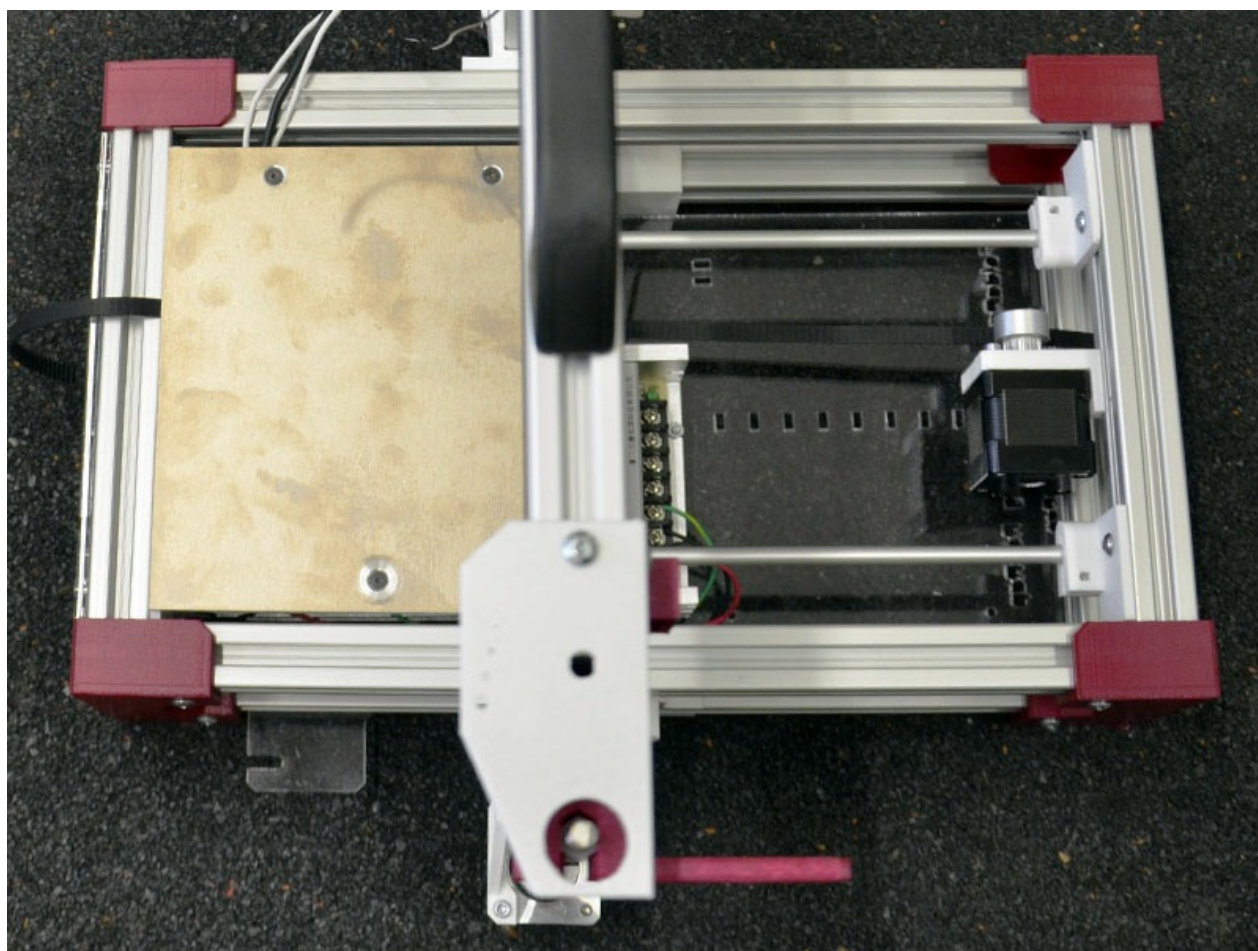

Fichier:Bed-24.jpg

Pas de plus haute résolution disponible.


Historique du fichier

Cliquer sur une date et heure pour voir le fichier tel qu'il était à ce moment-là.

Fabricant de l'appareil photo	NIKON CORPORATION
Modèle de l'appareil photo	NIKON D7000
Temps d'exposition	1/50 s (0,02 s)

Ouverture	f/3,5
Sensibilité ISO	800
Date de la prise originelle	21 mars 2012 à 23:17
Longueur focale	18 mm
Orientation	Normale
Résolution horizontale	150 p/cm
Résolution verticale	150 p/cm
Logiciel utilisé	Adobe Photoshop CS4 Windows
Date de modification du fichier	16 mai 2015 à 14:45
Positionnement YCbCr	Co-situé
Programme d'exposition	Indéfini
Version EXIF	2.3
Date de la numérisation	21 mars 2012 à 23:17
Signification de chaque composante	1. Y 2. Cb 3. Cr 4. N'existe pas
Mode de compression de l'image	2
Correction d'exposition	0
Ouverture maximale	3,6 APEX (f/3,48)
Mode de mesure	Modèle
Source de lumière	Inconnue
Flash	Flash non déclenché, suppression du flash obligatoire
Date en fraction de seconde	10
Date de la prise originelle	10
Date de la numérisation	10
Version FlashPix prise en charge	0 100
Espace colorimétrique	sRGB
Type de capteur	Capteur de couleur à une puce
Source du fichier	Appareil photo numérique
Type de scène	Image photographiée directement
Rendu personnalisé	Procédé normal
Mode d'exposition	Automatique
Balance des blancs	Automatique
Taux de zoom numérique	1
Longueur focale pour un film 35 mm	27 mm
Type de capture de la scène	Standard
Contrôle du gain	Gain faiblement positif
Contraste	Normal
Saturation	Normale
Netteté	Normale
Distance du sujet	Inconnue
Version de la balise GPS	2.3.0.0
Version FlashPix prise en charge	1
Largeur de l'image	800 px
Hauteur de l'image	600 px