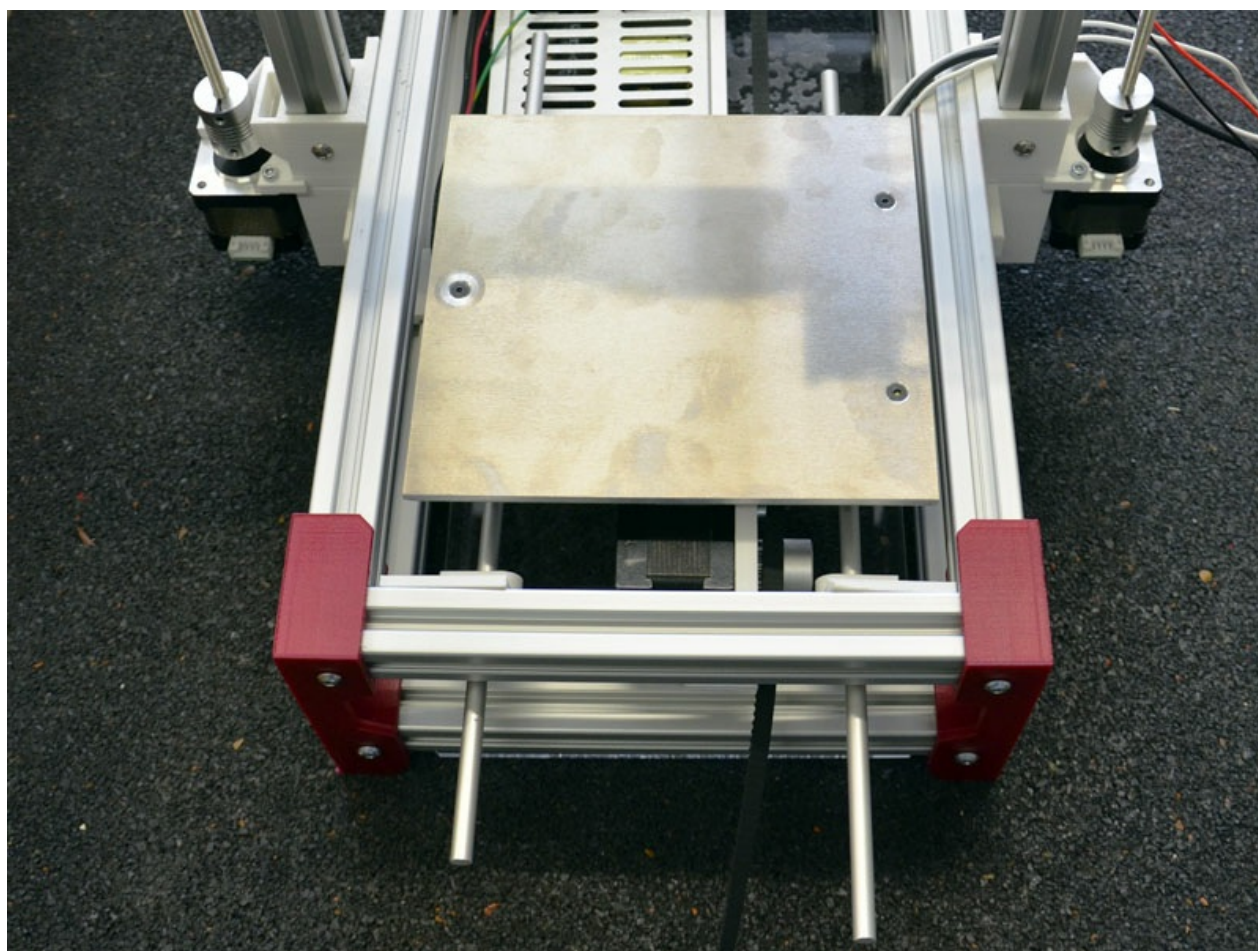

Fichier:Bed-21.jpg

Pas de plus haute résolution disponible.


Historique du fichier

Cliquer sur une date et heure pour voir le fichier tel qu'il était à ce moment-là.

Fabricant de l'appareil photo	NIKON CORPORATION
Modèle de l'appareil photo	NIKON D7000

Temps d'exposition	1/60 s (0,016666666666667 s)
Ouverture	f/4
Sensibilité ISO	640
Date de la prise originelle	21 mars 2012 à 22:21
Longueur focale	18 mm
Orientation	Normale
Résolution horizontale	150 p/cm
Résolution verticale	150 p/cm
Logiciel utilisé	Adobe Photoshop CS4 Windows
Date de modification du fichier	16 mai 2015 à 14:40
Positionnement YCbCr	Co-situé
Programme d'exposition	Indéfini
Version EXIF	2.3
Date de la numérisation	21 mars 2012 à 22:21
Signification de chaque composante	1. Y 2. Cb 3. Cr 4. N'existe pas
Mode de compression de l'image	2
Correction d'exposition	0
Ouverture maximale	3,6 APEX (f/3,48)
Mode de mesure	Modèle
Source de lumière	Inconnue
Flash	Flash non déclenché, suppression du flash obligatoire
Date en fraction de seconde	10
Date de la prise originelle	10
Date de la numérisation	10
Version FlashPix prise en charge	0 100
Espace colorimétrique	sRGB
Type de capteur	Capteur de couleur à une puce
Source du fichier	Appareil photo numérique
Type de scène	Image photographiée directement
Rendu personnalisé	Procédé normal
Mode d'exposition	Automatique
Balance des blancs	Automatique
Taux de zoom numérique	1
Longueur focale pour un film 35 mm	27 mm
Type de capture de la scène	Standard
Contrôle du gain	Gain faiblement positif
Contraste	Normal
Saturation	Normale
Netteté	Normale
Distance du sujet	Inconnue
Version de la balise GPS	2.3.0.0
Version FlashPix prise en charge	1
Largeur de l'image	800 px