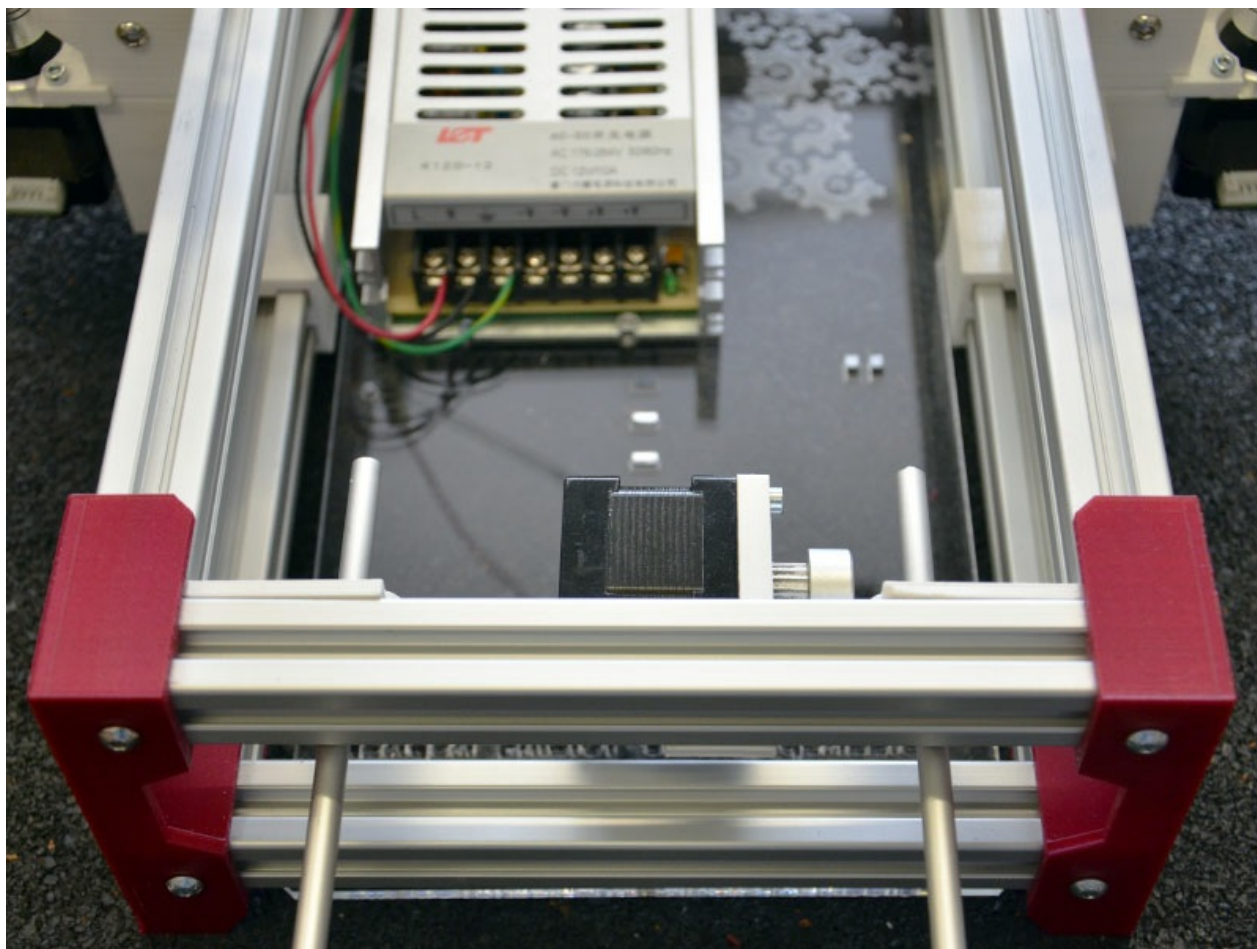

Fichier:Bed-20.jpg

Pas de plus haute résolution disponible.


Historique du fichier

Cliquer sur une date et heure pour voir le fichier tel qu'il était à ce moment-là.

Fabricant de l'appareil photo	NIKON CORPORATION
Modèle de l'appareil photo	NIKON D7000

Temps d'exposition	1/60 s (0,016666666666667 s)
Ouverture	f/4,2
Sensibilité ISO	640
Date de la prise originelle	21 mars 2012 à 22:10
Longueur focale	34 mm
Orientation	Normale
Résolution horizontale	150 p/cm
Résolution verticale	150 p/cm
Logiciel utilisé	Adobe Photoshop CS4 Windows
Date de modification du fichier	16 mai 2015 à 14:31
Positionnement YCbCr	Co-situé
Programme d'exposition	Indéfini
Version EXIF	2,3
Date de la numérisation	21 mars 2012 à 22:10
Signification de chaque composante	1. Y 2. Cb 3. Cr 4. N'existe pas
Mode de compression de l'image	2
Correction d'exposition	0
Ouverture maximale	4,2 APEX (f/4,29)
Mode de mesure	Modèle
Source de lumière	Inconnue
Flash	Flash non déclenché, suppression du flash obligatoire
Date en fraction de seconde	10
Date de la prise originelle	10
Date de la numérisation	10
Version FlashPix prise en charge	0 100
Espace colorimétrique	sRGB
Type de capteur	Capteur de couleur à une puce
Source du fichier	Appareil photo numérique
Type de scène	Image photographiée directement
Rendu personnalisé	Procédé normal
Mode d'exposition	Automatique
Balance des blancs	Automatique
Taux de zoom numérique	1
Longueur focale pour un film 35 mm	51 mm
Type de capture de la scène	Standard
Contrôle du gain	Gain faiblement positif
Contraste	Normal
Saturation	Normale
Netteté	Normale
Distance du sujet	Inconnue
Version de la balise GPS	2.3.0.0
Version FlashPix prise en charge	1
Largeur de l'image	800 px