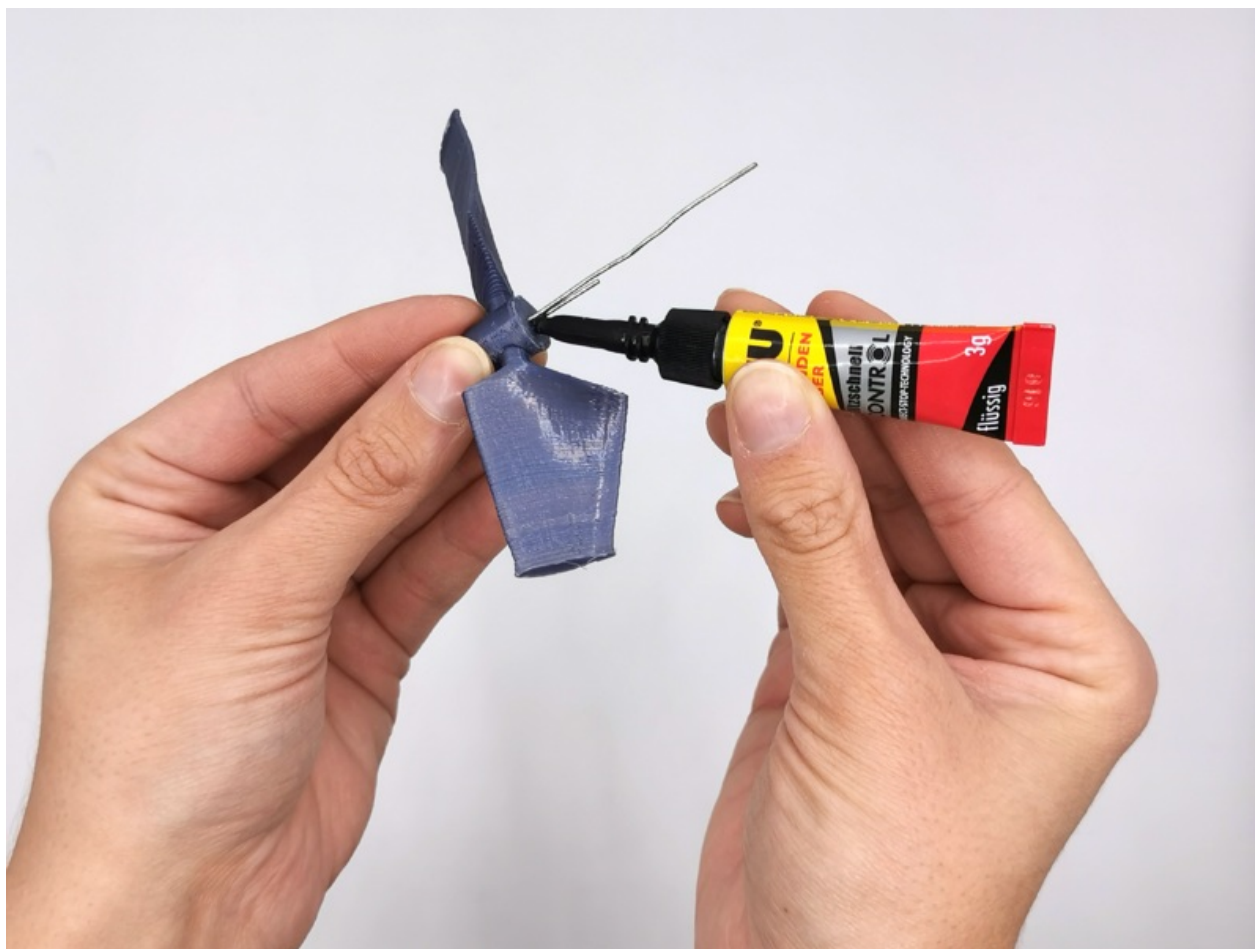

# Fichier:Bateau h lice Bateau etape 8.png



Bateau\_\_h\_lice\_Bateau\_etape\_8

## Historique du fichier

Cliquer sur une date et heure pour voir le fichier tel qu'il était à ce moment-là.

|        | Date et heure           | Vignette  | Dimensions                  | Utilisateur  | Commentaire                   |
|--------|-------------------------|---|-----------------------------|--|-------------------------------|
| actuel | 16 janvier 2020 à 11:57 |  | 3 648 × 2 736<br>(8,24 Mio) | Master HES-SO Innokick<br>(discussion   contributions) | Bateau__h_lice_Bateau_etape_8 |