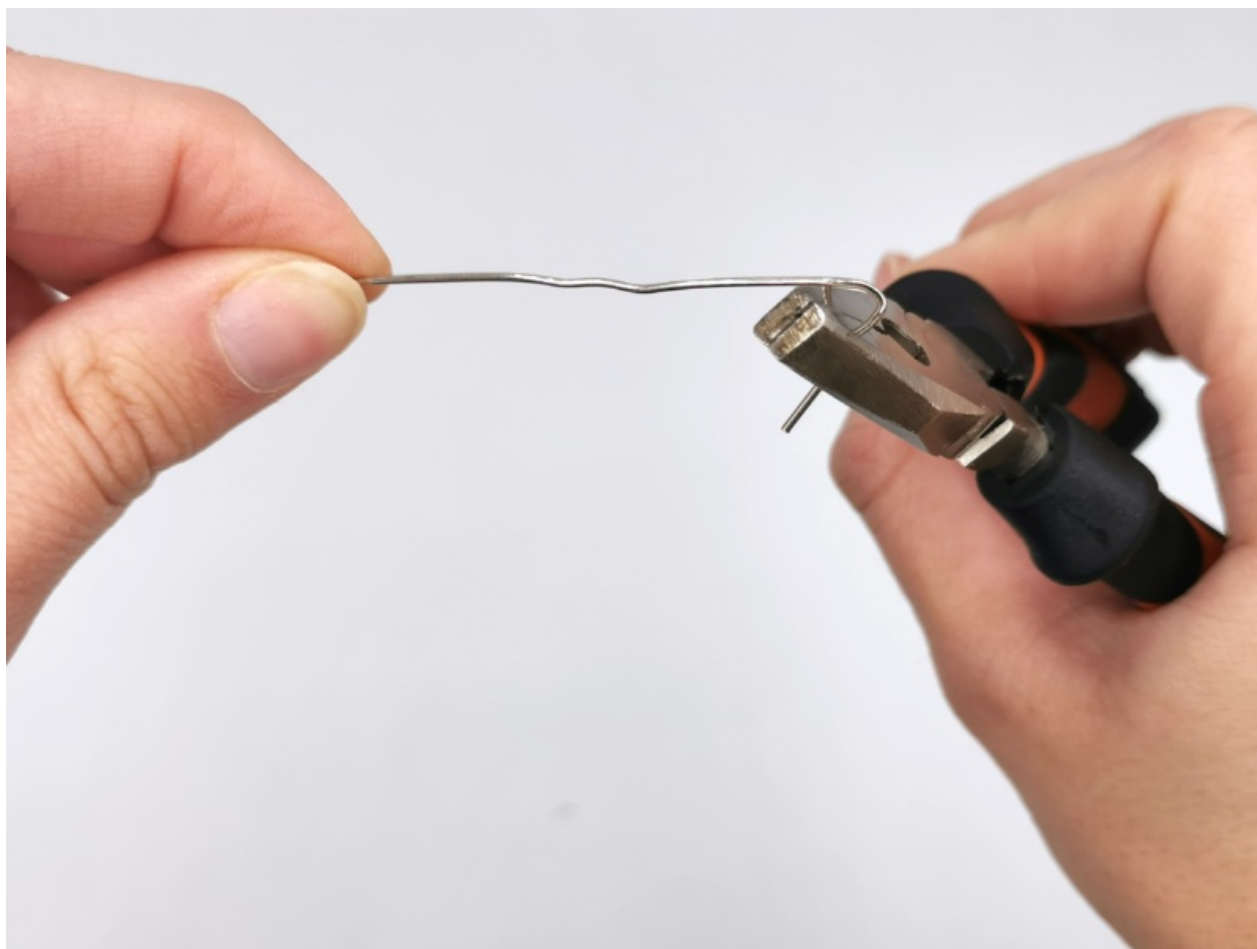

Fichier:Bateau h lice Bateau etape 5.png



Bateau__h_lice_Bateau_etape_5

Historique du fichier

Cliquer sur une date et heure pour voir le fichier tel qu'il était à ce moment-là.

	Date et heure	Vignette	Dimensions	Utilisateur	Commentaire
actuel	16 janvier 2020 à 11:57		3 648 × 2 736 (5,64 Mio)	Master HES-SO Innokick (discussion contributions)	Bateau__h_lice_Bateau_etape_5