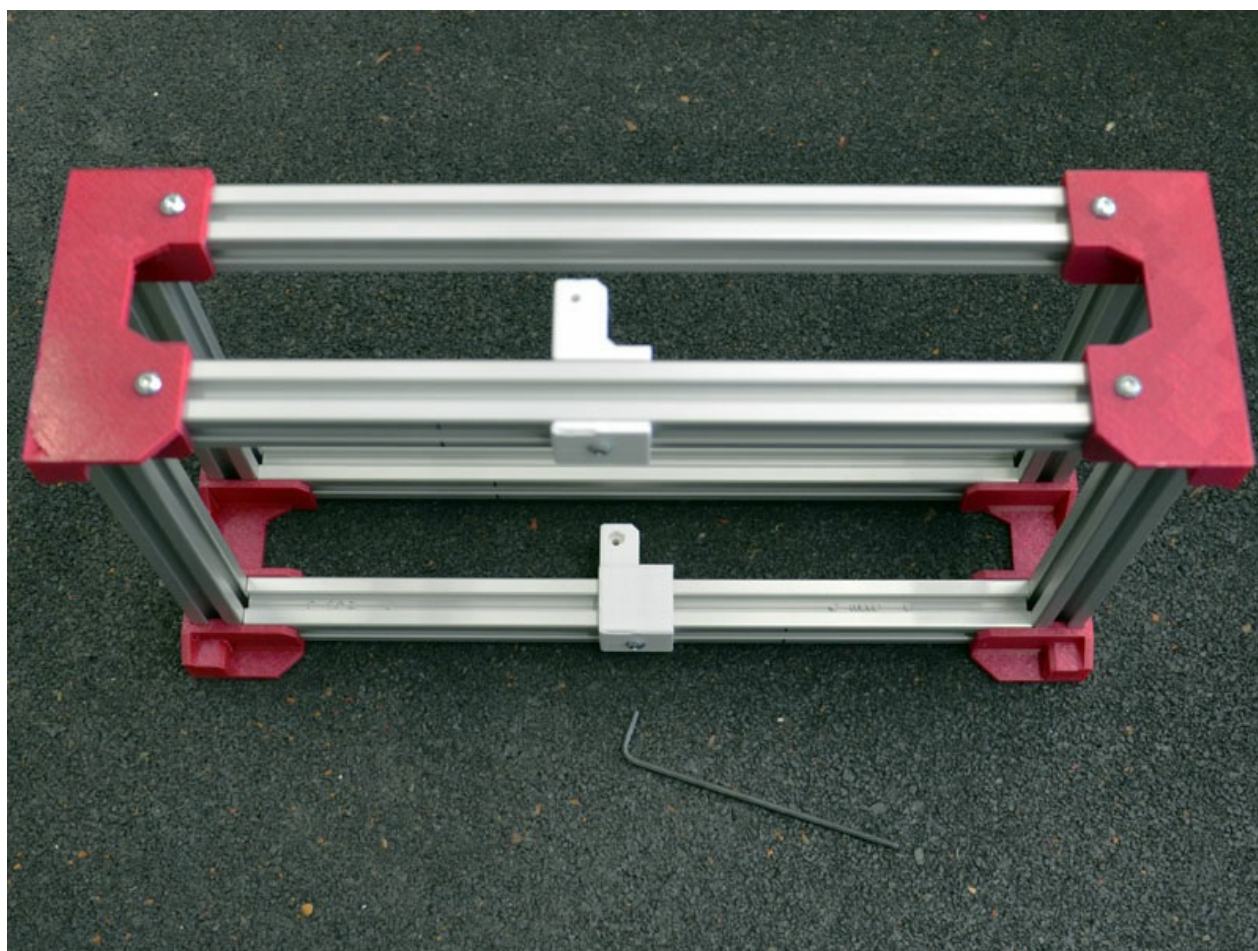

# Fichier:Base-frame-8.jpg

Pas de plus haute résolution disponible.
