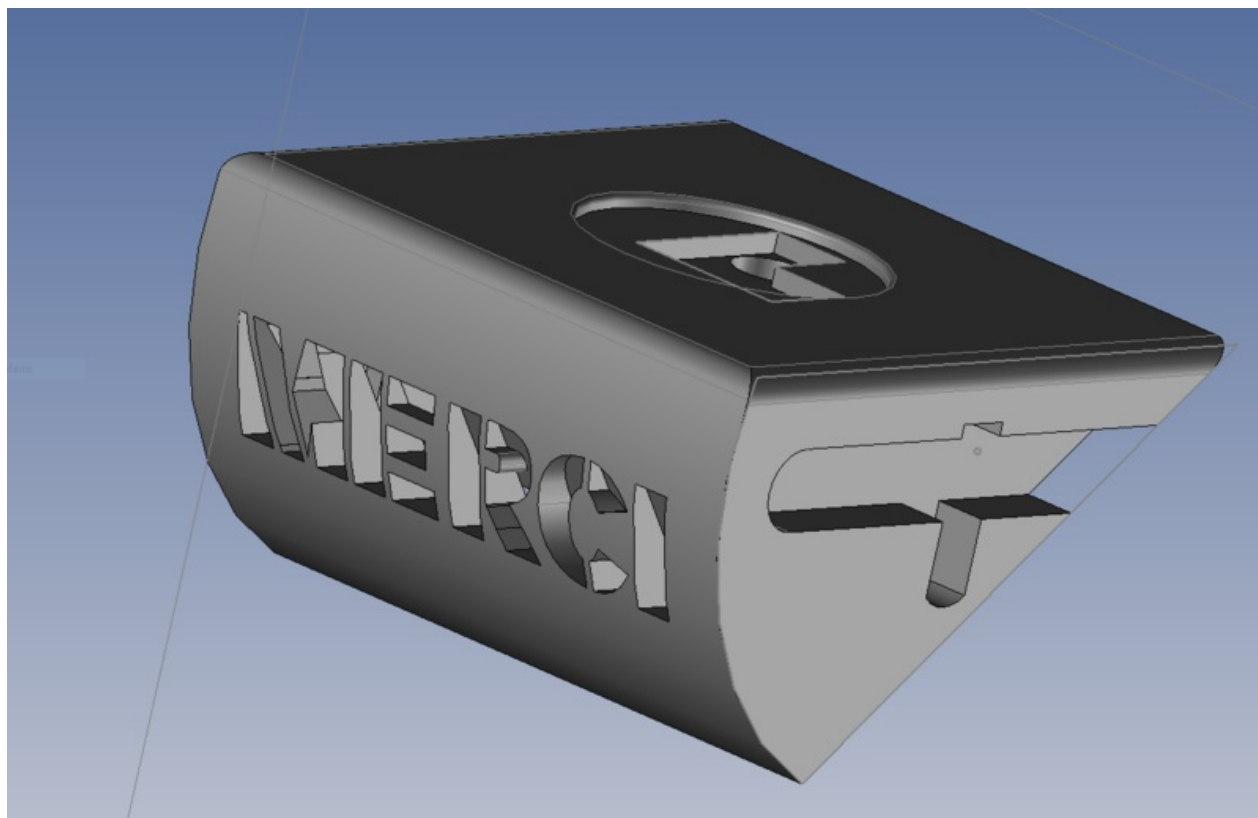

Fichier:Basculeur.png



Basculeur

Historique du fichier

Cliquer sur une date et heure pour voir le fichier tel qu'il était à ce moment-là.

	Date et heure	Vignette	Dimensions	Utilisateur	Commentaire
actuel	5 mars 2020 à 11:40		1 208 × 782 (98 Kio)	Jean-My (discussion contributions)	Basculeur

Vous ne pouvez pas remplacer ce fichier.

Utilisation du fichier

La page suivante utilise ce fichier :

Bentolux - Tirelir'Innov

Métadonnées

Ce fichier contient des informations supplémentaires, probablement ajoutées par l'appareil photo numérique ou le numériseur utilisé pour le créer. Si le fichier a été modifié depuis son état original, certains détails peuvent ne pas refléter entièrement l'image modifiée.