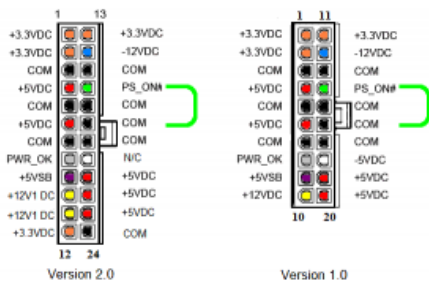

Fichier: Banc de test connecteur-PC-300x179.png

Pas de plus haute résolution disponible.


Fichier téléversé avec MsUpload on Banc_de_test

Historique du fichier

Cliquer sur une date et heure pour voir le fichier tel qu'il était à ce moment-là.

	Date et heure	Vignette	Dimensions	Utilisateur	Commentaire
actuel	20 mars 2018 à 19:37		300 × 179 (31 Kio)	KAL-batteries (discussion contributions)	Fichier téléversé avec MsUpload on Banc_de_test