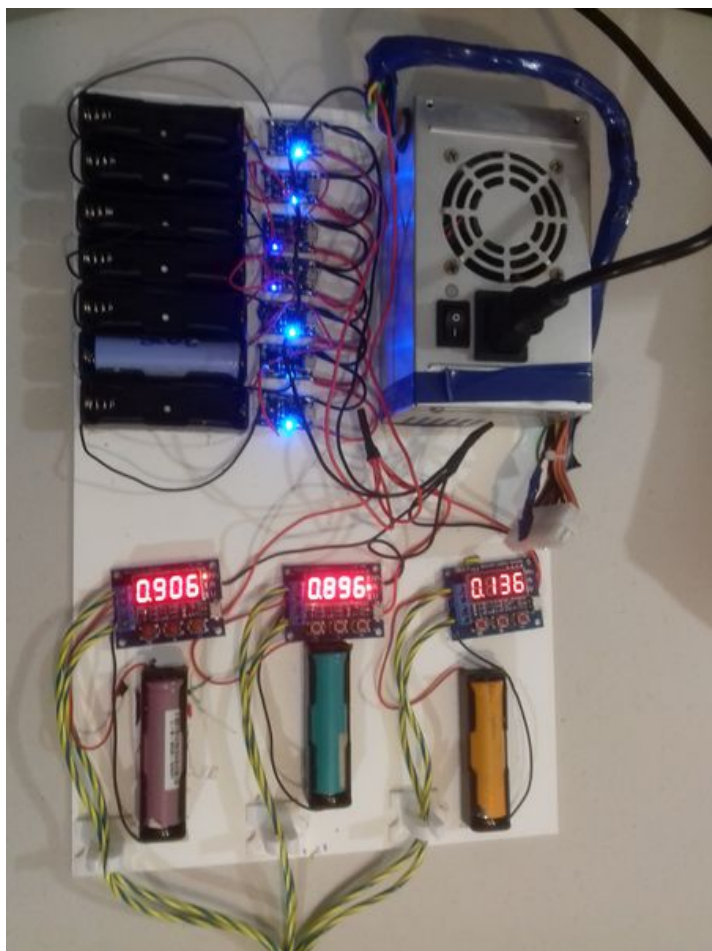

Fichier:Banc de test 20180109 183753.jpg



Fichier téléversé avec MsUpload on Banc_de_test

Historique du fichier

Cliquer sur une date et heure pour voir le fichier tel qu'il était à ce moment-là.

	Date et heure	Vignette	Dimensions	Utilisateur	Commentaire
actuel	3 avril 2018 à 18:06		2 448 × 3 264 (2,67 Mio)	KAL-batteries (discussion contributions)	Fichier téléversé avec MsUpload on Banc_de_test

Fabricant de l'appareil photo	samsung
Modèle de l'appareil photo	SM-J320H
Temps d'exposition	1/20 s (0,05 s)

Ouverture	f/2,2
Sensibilité ISO	125
Date de la prise originelle	9 janvier 2018 à 18:37
Longueur focale	3,3 mm
Largeur	3 264 px
Hauteur	2 448 px
Orientation	Tournée de 90° dans le sens antihoraire
Résolution horizontale	72 ppp
Résolution verticale	72 ppp
Logiciel utilisé	J320HXXU0AQJ4
Date de modification du fichier	9 janvier 2018 à 18:37
Positionnement YCbCr	Centré
Programme d'exposition	Programme normal
Version EXIF	2.2
Date de la numérisation	9 janvier 2018 à 18:37
Signification de chaque composante	1. Y 2. Cb 3. Cr 4. N'existe pas
Ouverture de l'APEX	2,3
Correction d'exposition	0
Ouverture maximale	2,3 APEX (f/2,22)
Mode de mesure	Moyenne pondérée au centre
Source de lumière	Inconnue
Flash	Flash non déclenché
Date en fraction de seconde	10
Date de la prise originelle	100
Date de la numérisation	20
Version FlashPix prise en charge	0 100
Espace colorimétrique	sRGB
Mode d'exposition	Automatique
Balance des blancs	Automatique
Type de capture de la scène	Standard
Contraste	Normal
Saturation	Normale
Identifiant unique de l'image	IMAGE 2018:01:09 18:37:53