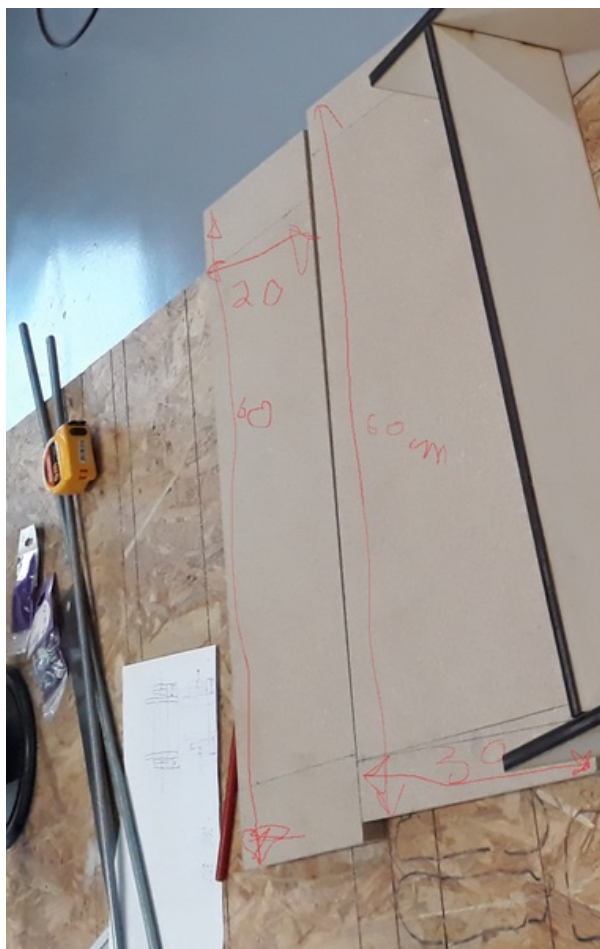

Fichier:Banc de ponçage dimension plateau.png



Fichier téléversé avec MsUpload on Banc_de_ponçage

Historique du fichier

Cliquer sur une date et heure pour voir le fichier tel qu'il était à ce moment-là.

	Date et heure	Vignette	Dimensions	Utilisateur	Commentaire
actuel	23 février 2018 à 14:47		1 265 × 2 005 (3,27 Mio)	Noé (discussion contributions)	Fichier téléversé avec MsUpload on Banc_de_ponçage

Résolution horizontale	37,79 p/cm
Résolution verticale	37,79 p/cm