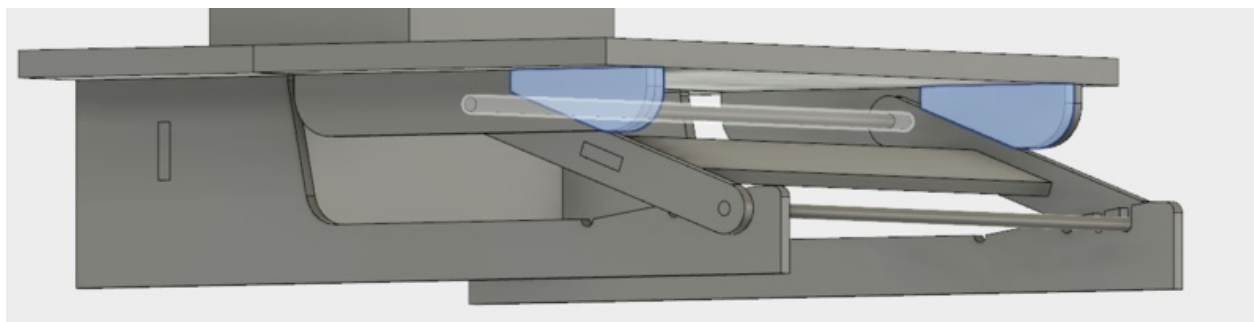

# Fichier:Banc de ponçage 3.PNG



Fichier téléversé avec MsUpload on Banc\_de\_ponçage