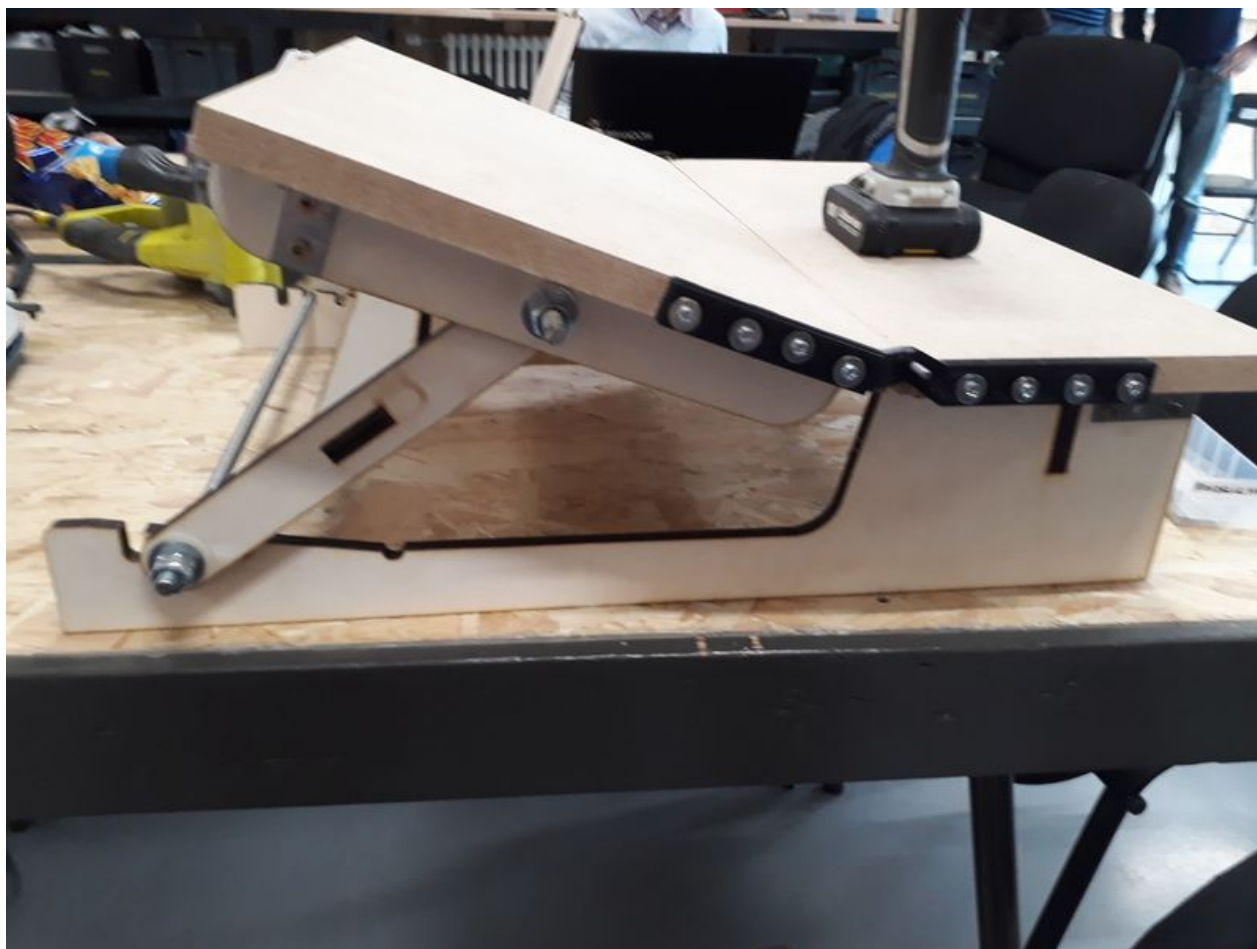

Fichier:Banc de ponçage 20180203 114941 1 .jpg



Fichier téléversé avec MsUpload on Banc_de_ponçage

Historique du fichier

Cliquer sur une date et heure pour voir le fichier tel qu'il était à ce moment-là.

	Date et heure	Vignette	Dimensions	Utilisateur	Commentaire
actuel	23 février 2018 à 15:39		4 128 × 3 096 (3,05 Mio)	Noé (discussion contributions)	Fichier téléversé avec MsUpload on Banc_de_ponçage

Fabricant de l'appareil photo	samsung
Modèle de l'appareil photo	SM-A320FL
Temps d'exposition	1/17 s (0,058823529411765 s)
Ouverture	f/1,9

Sensibilité ISO	250
Date de la prise originelle	3 février 2018 à 11:49
Longueur focale	3,6 mm
Latitude	49° 53' 33" N
Longitude	2° 18' 32" E
Altitude	0 mètre au-dessus du niveau de la mer
Orientation	Normale
Résolution horizontale	72 ppp
Résolution verticale	72 ppp
Logiciel utilisé	A320FLXXU1BQH7
Date de modification du fichier	3 février 2018 à 11:49
Positionnement YCbCr	Centré
Programme d'exposition	Programme normal
Version EXIF	2.2
Date de la numérisation	3 février 2018 à 11:49
Signification de chaque composante	1. Y 2. Cb 3. Cr 4. N'existe pas
vitesse d'obturation de l'APEX	4,06
Ouverture de l'APEX	1,85
Luminance APEX	-0,73
Correction d'exposition	0
Ouverture maximale	1,85 APEX (f/1,9)
Mode de mesure	Moyenne pondérée au centre
Flash	Flash non déclenché
Date en fraction de seconde	0 048
Date de la prise originelle	0 048
Date de la numérisation	0 048
Version FlashPix prise en charge	0 100
Espace colorimétrique	sRGB
Mode d'exposition	Automatique
Balance des blancs	Automatique
Longueur focale pour un film 35 mm	27 mm
Type de capture de la scène	Standard
Identifiant unique de l'image	W13LSJA01MM W13LSKE01PA
Heure GPS (horloge atomique)	10:49
Date GPS	3 février 2018
Version de la balise GPS	0.0.2.2