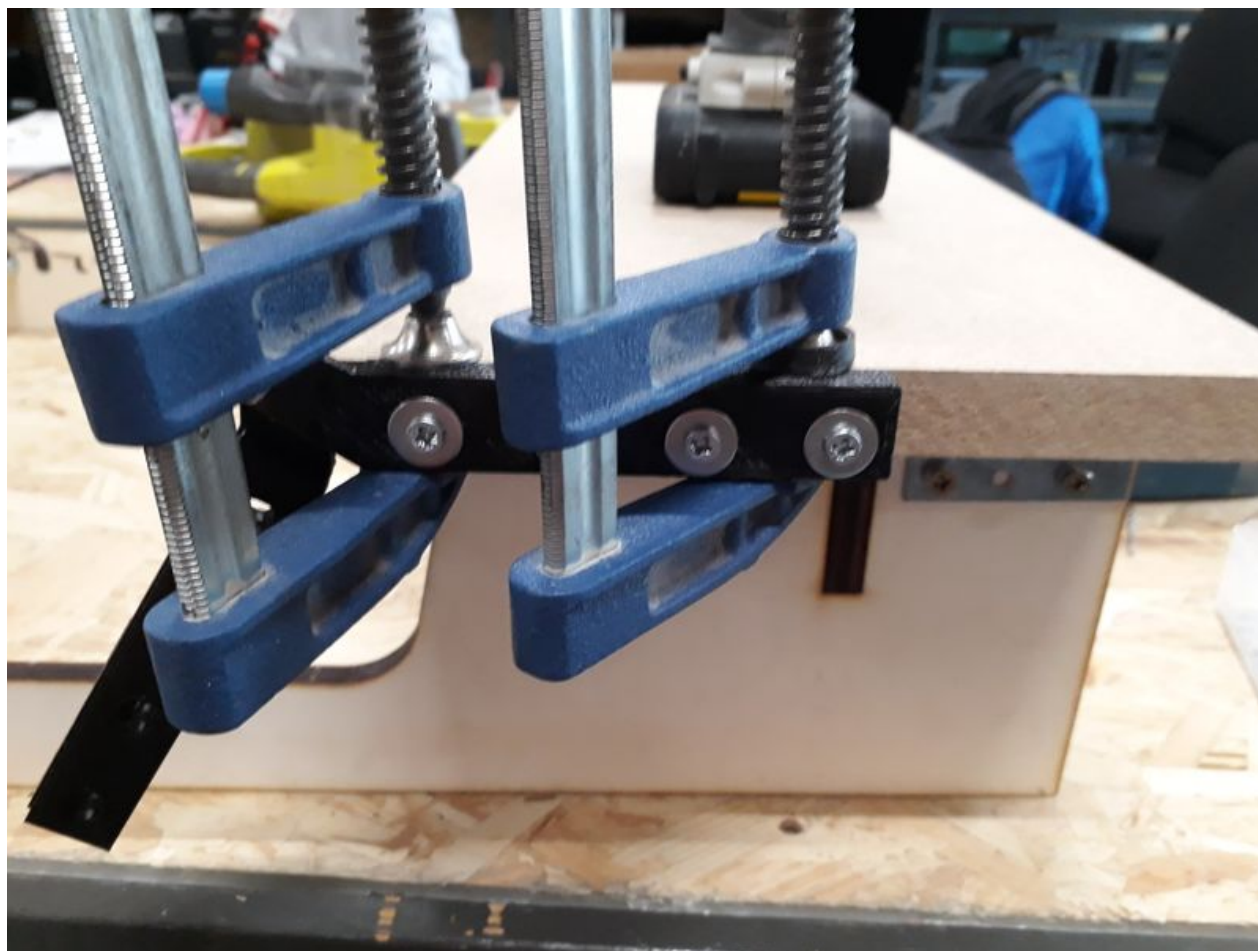

Fichier:Banc de ponçage 20180203 114047 1 .jpg



Fichier téléversé avec MsUpload on Banc_de_ponçage

Historique du fichier

Cliquer sur une date et heure pour voir le fichier tel qu'il était à ce moment-là.

	Date et heure	Vignette	Dimensions	Utilisateur	Commentaire
actuel	23 février 2018 à 15:14		4 128 × 3 096 (3,22 Mio)	Noé (discussion contributions)	Fichier téléversé avec MsUpload on Banc_de_ponçage

Fabricant de l'appareil photo	samsung
Modèle de l'appareil photo	SM-A320FL
Temps d'exposition	1/17 s (0,058823529411765 s)
Ouverture	f/1,9

Sensibilité ISO	320
Date de la prise originelle	3 février 2018 à 11:40
Longueur focale	3,6 mm
Latitude	49° 53' 17" N
Longitude	2° 18' 42" E
Altitude	0 mètre au-dessus du niveau de la mer
Orientation	Normale
Résolution horizontale	72 ppp
Résolution verticale	72 ppp
Logiciel utilisé	A320FLXXU1BQH7
Date de modification du fichier	3 février 2018 à 11:40
Positionnement YCbCr	Centré
Programme d'exposition	Programme normal
Version EXIF	2.2
Date de la numérisation	3 février 2018 à 11:40
Signification de chaque composante	1. Y 2. Cb 3. Cr 4. N'existe pas
vitesse d'obturation de l'APEX	4,06
Ouverture de l'APEX	1,85
Luminance APEX	-1,11
Correction d'exposition	0
Ouverture maximale	1,85 APEX (f/1,9)
Mode de mesure	Moyenne pondérée au centre
Flash	Flash non déclenché
Date en fraction de seconde	0 641
Date de la prise originelle	0 641
Date de la numérisation	0 641
Version FlashPix prise en charge	0 100
Espace colorimétrique	sRGB
Mode d'exposition	Automatique
Balance des blancs	Automatique
Longueur focale pour un film 35 mm	27 mm
Type de capture de la scène	Standard
Identifiant unique de l'image	W13LSJA01MM W13LSKE01PA
Heure GPS (horloge atomique)	10:40
Date GPS	3 février 2018
Version de la balise GPS	0.0.2.2