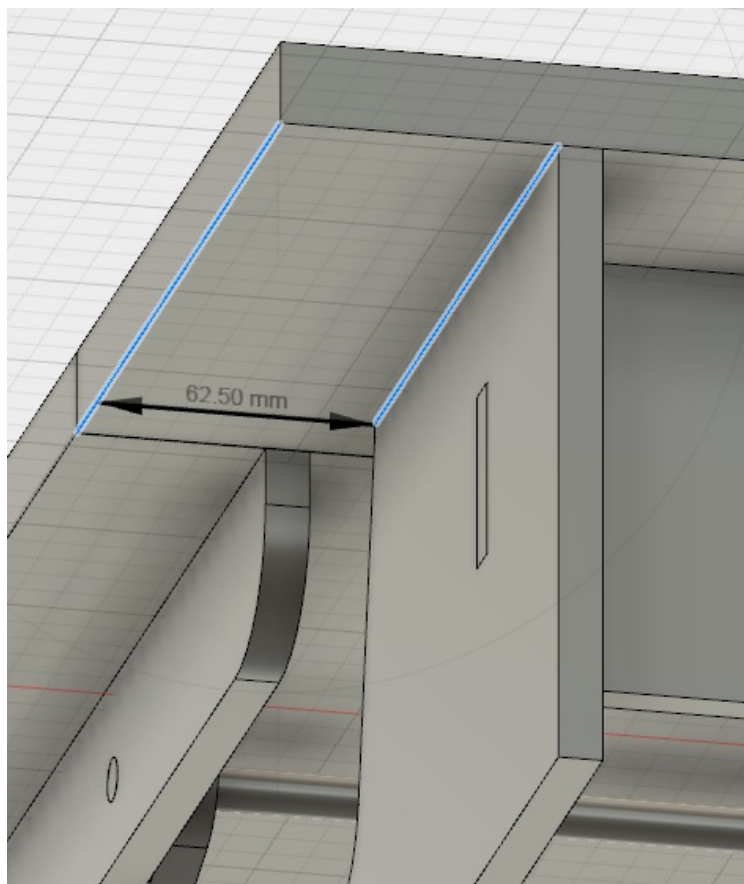

Fichier:Banc de ponçage 2.PNG

Pas de plus haute résolution disponible.


Fichier téléversé avec MsUpload on Banc_de_ponçage

Historique du fichier

Cliquer sur une date et heure pour voir le fichier tel qu'il était à ce moment-là.

	Date et heure	Vignette	Dimensions	Utilisateur	Commentaire
actuel	23 février 2018 à 14:51		470 × 557 (139 Kio)	Noé (discussion | contributions)	Fichier téléversé avec MsUpload on Banc_de_ponçage

Vous ne pouvez pas remplacer ce fichier.

Utilisation du fichier

La page suivante utilise ce fichier :

Banc de ponçage

Métadonnées

Ce fichier contient des informations supplémentaires, probablement ajoutées par l'appareil photo numérique ou le numériseur utilisé pour le créer. Si le fichier a été modifié depuis son état original, certains détails peuvent ne pas refléter entièrement l'image modifiée.

Résolution horizontale	37,79 p/cm
Résolution verticale	37,79 p/cm