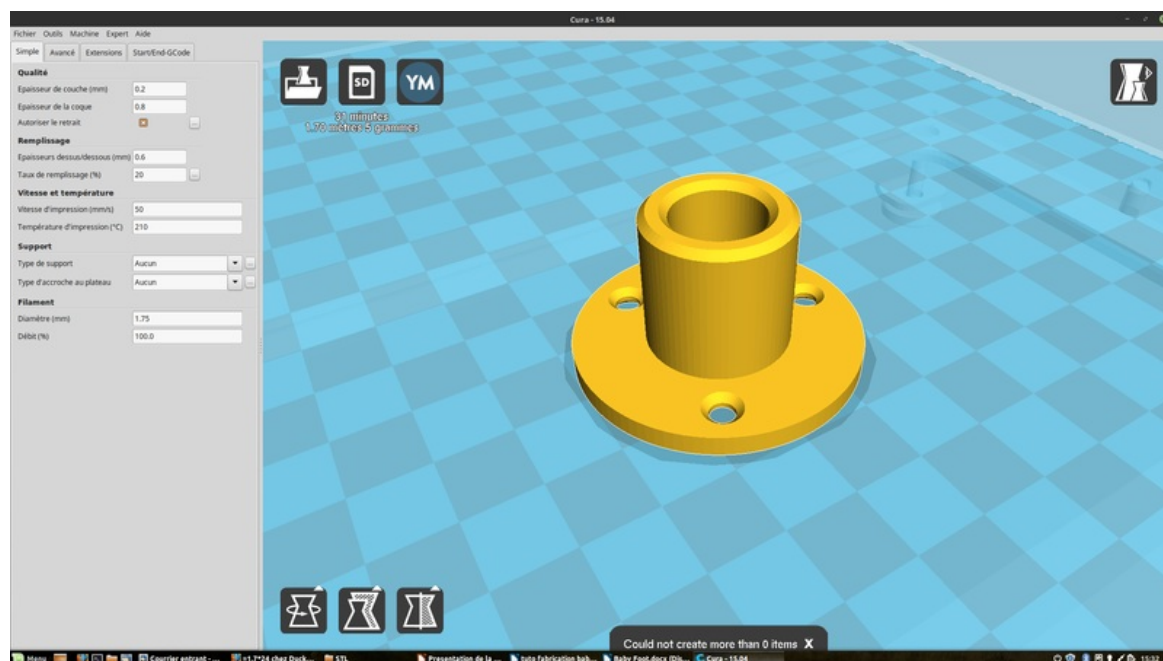

# Fichier:Babyfoot 6 personnes guides.png



Fichier téléversé avec MsUpload on Spécial:AjouterDonnées/Tutorial/Babyfoot\_6\_personnes

## Historique du fichier

Cliquer sur une date et heure pour voir le fichier tel qu'il était à ce moment-là.

	Date et heure	Vignette	Dimensions	Utilisateur	Commentaire
actuel	25 mai 2018 à 16:52		1 920 × 1 080 (235 Kio)	8fablab (discussion   contributions)	Fichier téléversé avec MsUpload on Spécial:AjouterDonnées/Tutorial/Babyfoot_6_personnes