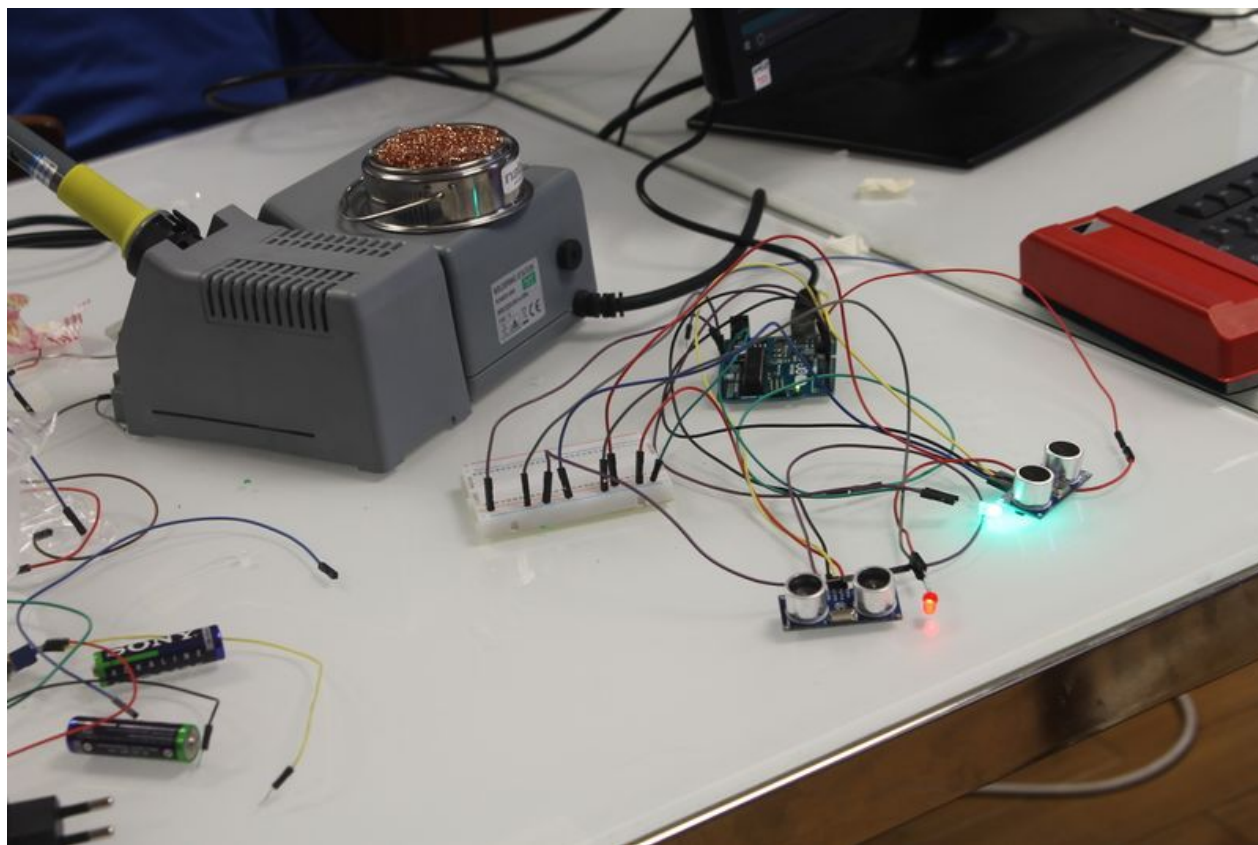

Fichier:Baby-foot IMG 7018.JPG



Fichier téléversé avec MsUpload on Baby-foot

Historique du fichier

Cliquer sur une date et heure pour voir le fichier tel qu'il était à ce moment-là.

	Date et heure	Vignette	Dimensions	Utilisateur	Commentaire
actuel	21 décembre 2017 à 13:16		4 272 × 2 848 (3,22 Mio)	LePoleS (discussion contributions)	Fichier téléversé avec MsUpload on Baby-foot

Fabricant de l'appareil photo	Canon
Modèle de l'appareil photo	Canon EOS 1100D
Temps d'exposition	1/50 s (0,02 s)
Ouverture	f/5,6
Sensibilité ISO	320
Date de la prise originelle	22 novembre 2017 à 15:24
Longueur focale	46 mm
Orientation	Normale

Résolution horizontale	72 ppp
Résolution verticale	72 ppp
Date de modification du fichier	22 novembre 2017 à 15:24
Positionnement YCbCr	Co-situé
Programme d'exposition	Manuel
Version EXIF	2.3
Date de la numérisation	22 novembre 2017 à 15:24
Signification de chaque composante	1. Y 2. Cb 3. Cr 4. N'existe pas
vitesse d'obturation de l'APEX	5,625
Ouverture de l'APEX	5
Correction d'exposition	0
Mode de mesure	Modèle
Flash	Flash non déclenché, suppression du flash obligatoire
Note (sur 5)	0