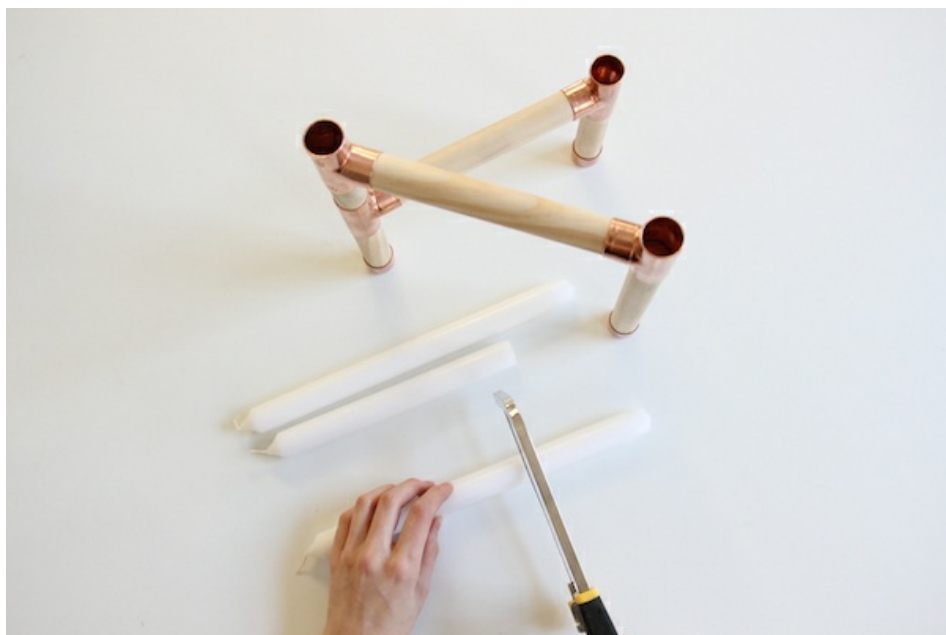

# Fichier:BOU Step06 01.jpg

Pas de plus haute résolution disponible.
