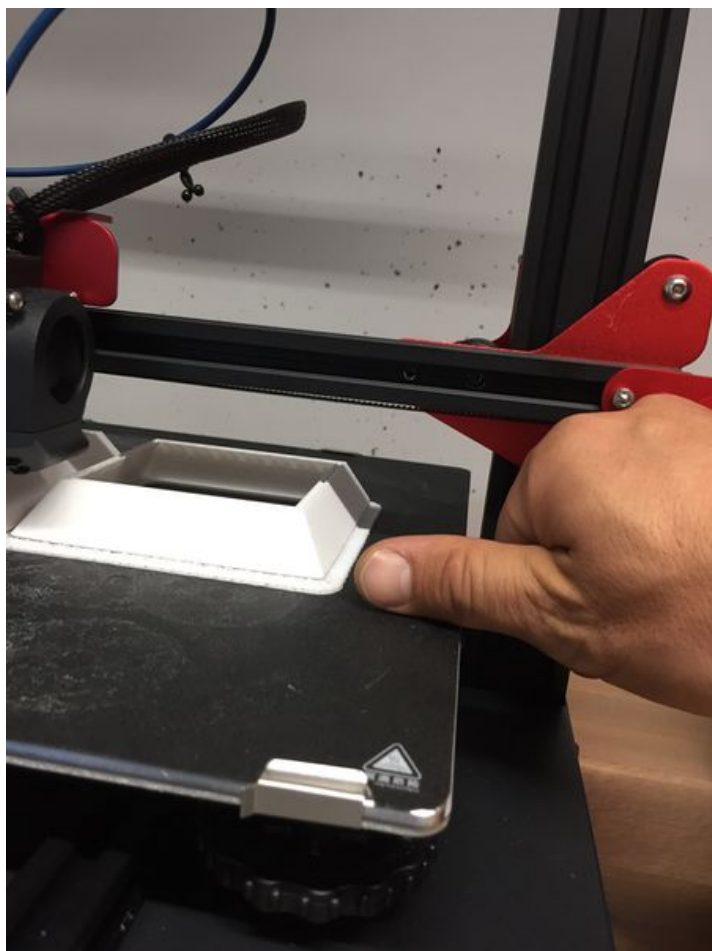

Fichier:BENTORAMIDE IMG 98021.jpg



BENTORAMIDE_IMG_98021

Historique du fichier

Cliquer sur une date et heure pour voir le fichier tel qu'il était à ce moment-là.

	Date et heure	Vignette	Dimensions	Utilisateur	Commentaire
actuel	26 juin 2022 à 09:15		1 536 × 2 048 (391 Kio)	ILHEM (discussion contributions)	BENTORAMIDE_IMG_98021