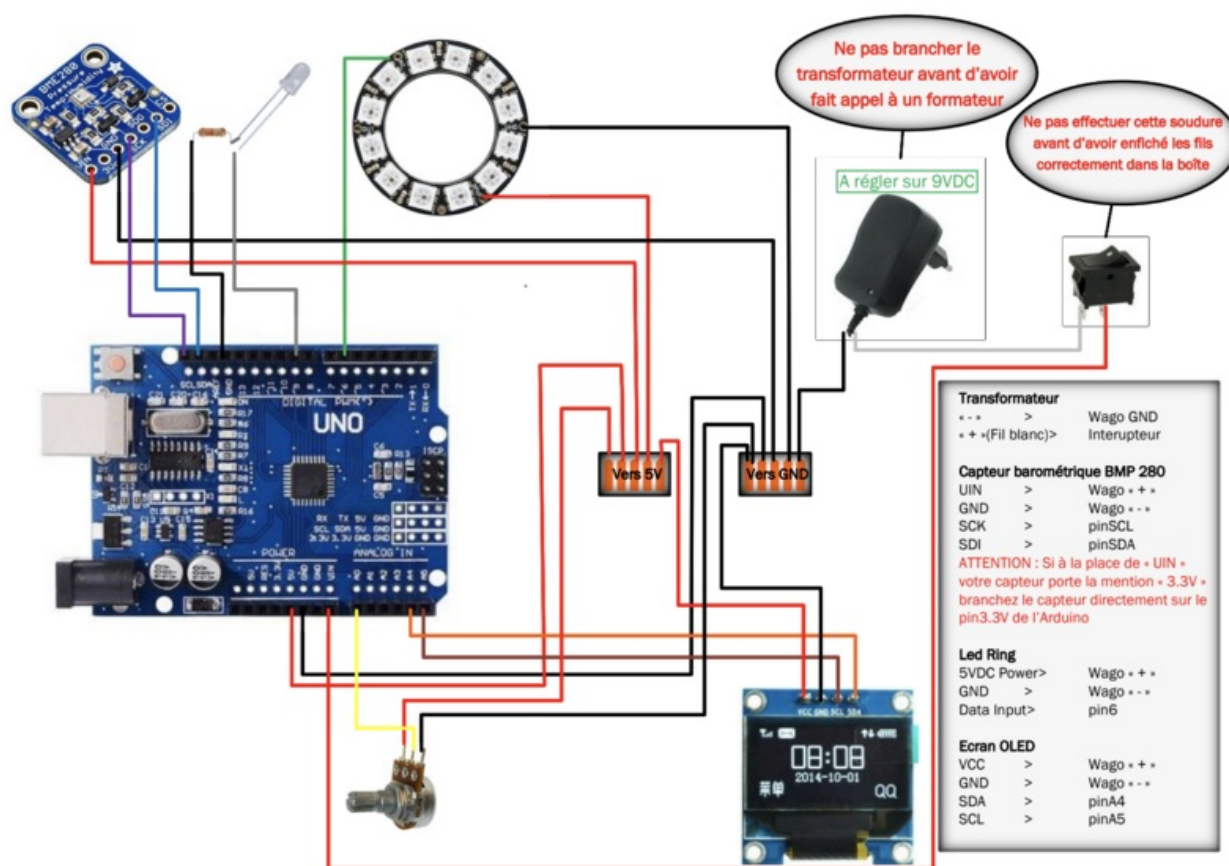

# Fichier:BENTOLUX Box-souffle Capture d e cran 2022-06-15 a 16.07.20.png



## Historique du fichier

Cliquer sur une date et heure pour voir le fichier tel qu'il était à ce moment-là.

	Date et heure	Vignette	Dimensions	Utilisateur	Commentaire
actuel	15 juin 2022 à 15:08		1 572 × 1 096 (1 012 Kio)	Lravoavison (discussion   contributions)	BENTOLUX_Box-souffle_Capture_d_e_cran_2022-06-15_a_16.07.20