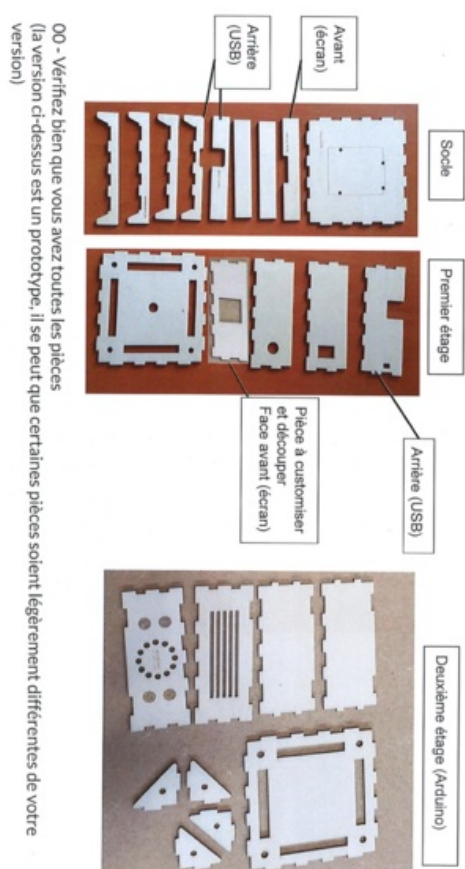

Fichier: BENTOLUX Box-souffle Capture d e cran 2022-06-15 a 15.40.39.png



BENTOLUX_Box-souffle_Capture_d_e_cran_2022-06-15_a_15.40.39

Historique du fichier

Cliquer sur une date et heure pour voir le fichier tel qu'il était à ce moment-là.

	Date et heure	Vignette	Dimensions	Utilisateur	Commentaire
actuel	15 juin 2022 à 14:43		1 548 × 2 028 (2,24 Mio)	Lravoavison (discussion contributions)	BENTOLUX_Box-souffle_Capture_d_e_cran_2022-06-15_a_15.40.39

Résolution horizontale	56,69 p/cm
Résolution verticale	56,69 p/cm