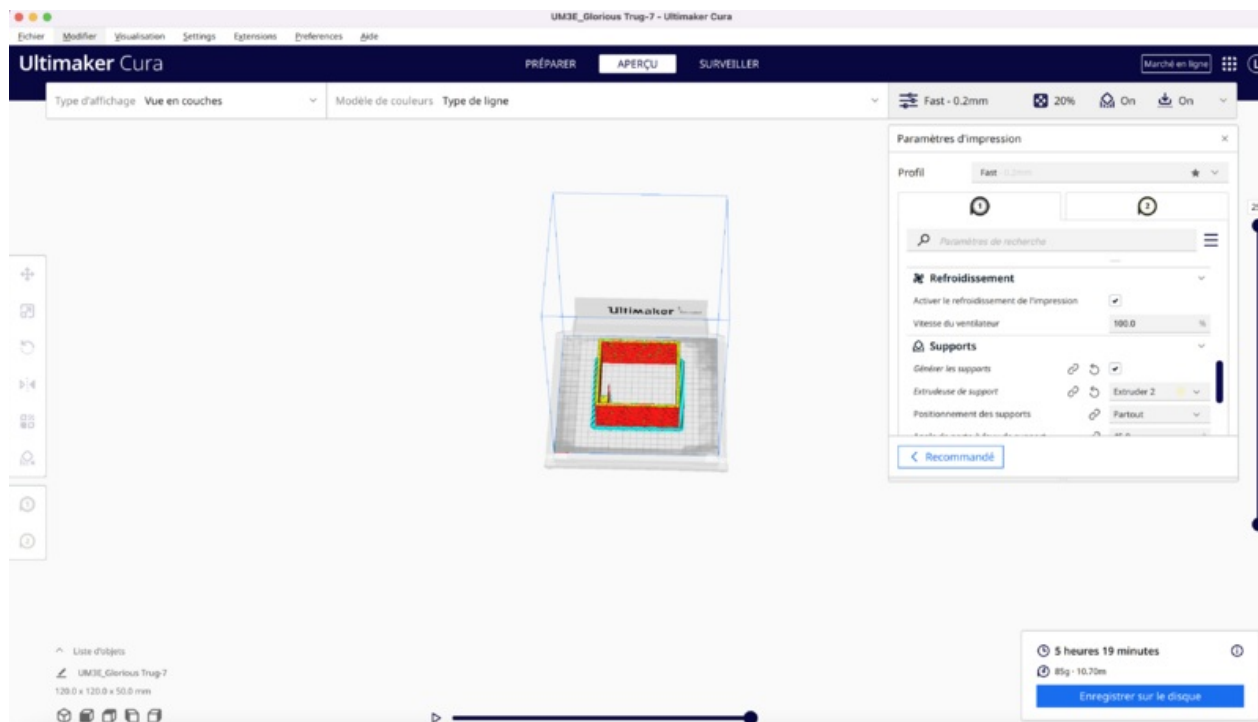

Fichier:BENTOLUX Box-souffle Capture d e cran 2022-06-02 a 16.52.38.png



BENTOLUX_Box-souffle_Capture_d_e_cran_2022-06-02_a_16.52.38

Historique du fichier

Cliquer sur une date et heure pour voir le fichier tel qu'il était à ce moment-là.

	Date et heure	Vignette	Dimensions	Utilisateur	Commentaire
actuel	15 juin 2022 à 14:59		3 566 × 2 028 (692 Kio)	Lravoavison (discussion contributions)	BENTOLUX_Box-souffle_Capture_d_e_cran_2022-06-02_a_16.52.38

Résolution horizontale	56,69 p/cm
Résolution verticale	56,69 p/cm