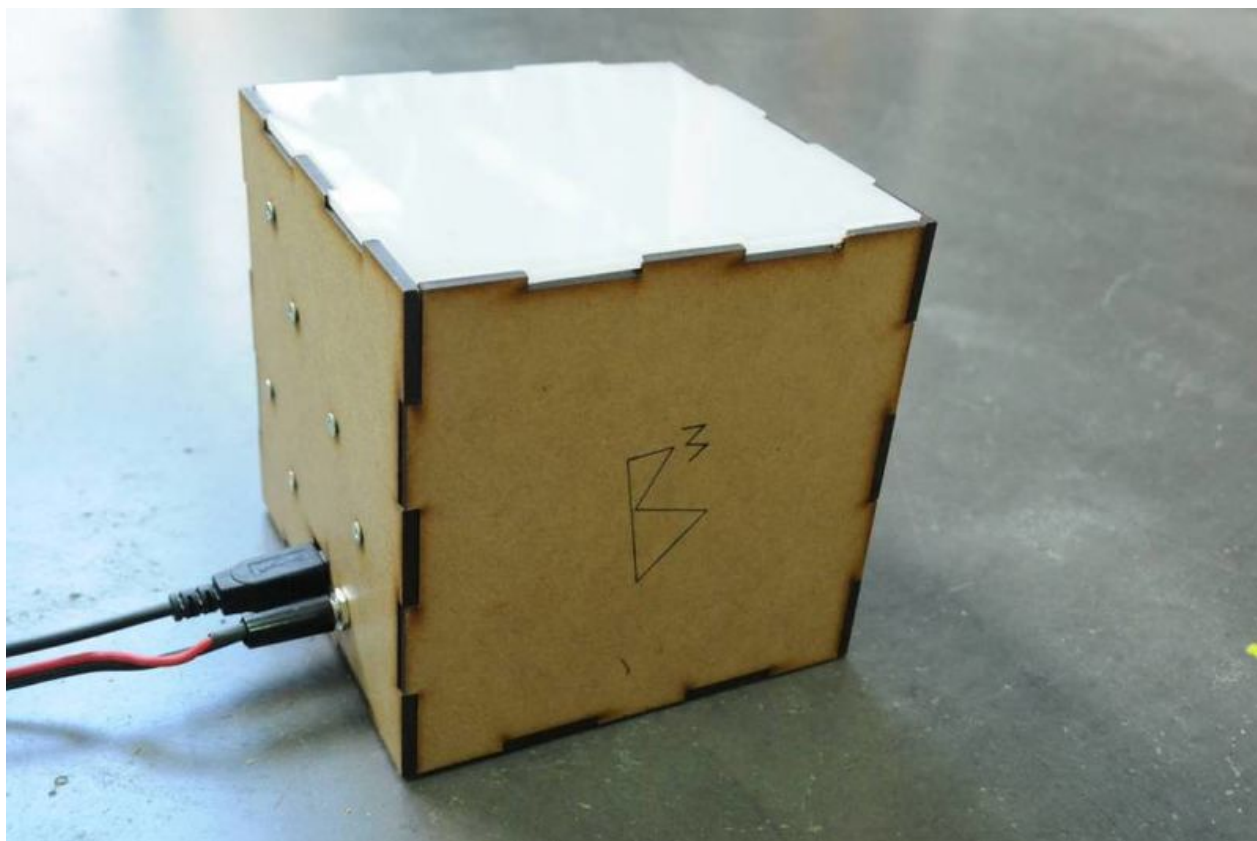

Fichier:B3 Cube lumineux et sonore dsc 4438.jpg



Fichier téléversé avec MsUpload