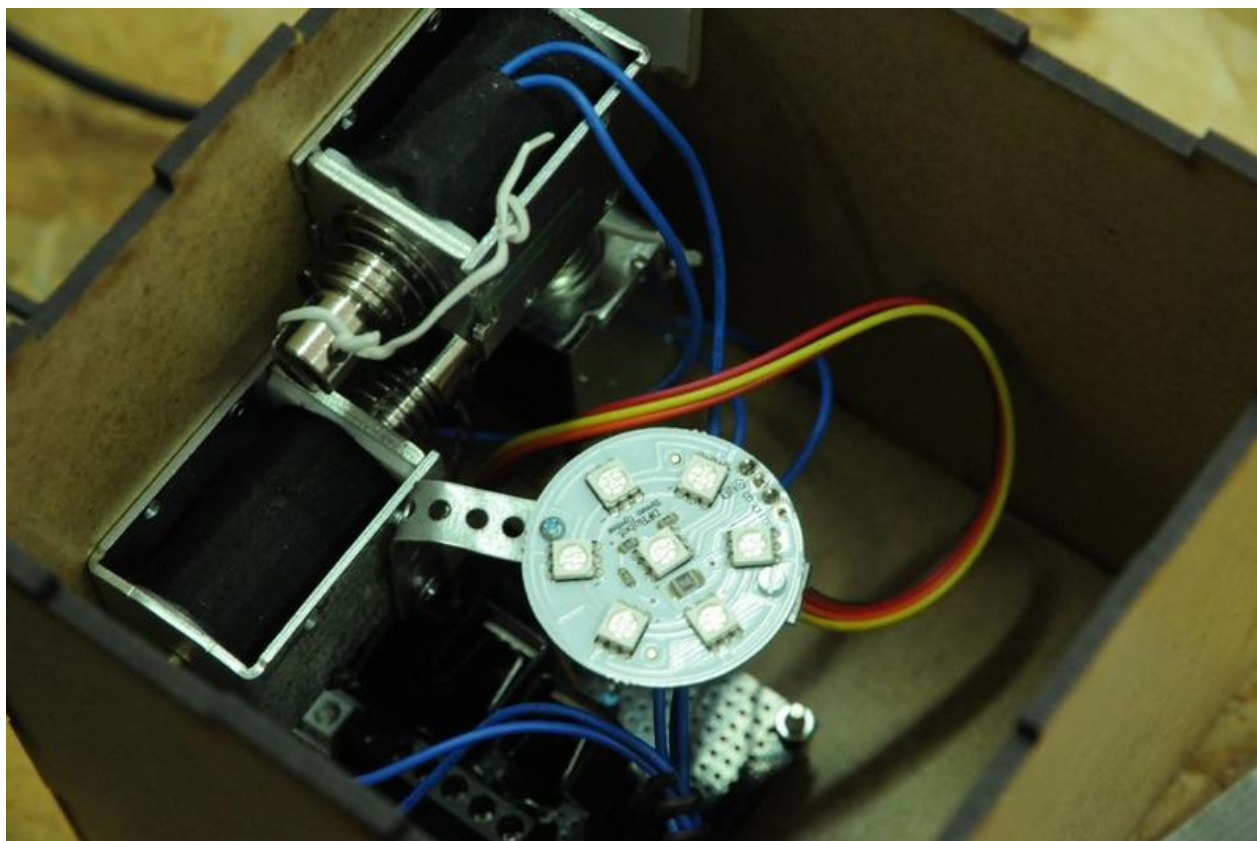

Fichier:B3 Cube lumineux et sonore dsc 4429.jpg



Fichier téléversé avec MsUpload

Vous ne pouvez pas remplacer ce fichier.

Utilisation du fichier

Les 2 pages suivantes utilisent ce fichier :

B3 : Cube lumineux et sonore

B3 : Cube lumineux et sonore/fr

Métadonnées

Ce fichier contient des informations supplémentaires, probablement ajoutées par l'appareil photo numérique ou le numériseur utilisé pour le créer. Si le fichier a été modifié depuis son état original, certains détails peuvent ne pas refléter entièrement l'image modifiée.