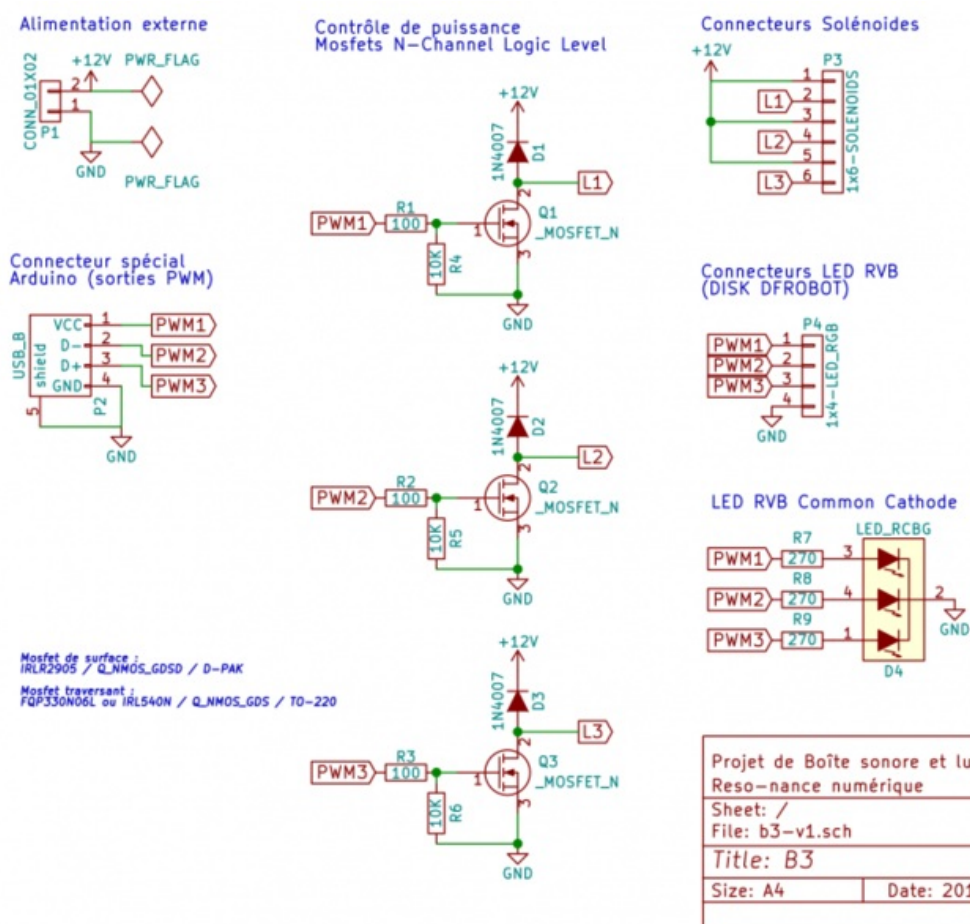

Fichier: B3 Cube lumineux et sonore b3-v1.sch.png



Fichier téléversé avec MsUpload