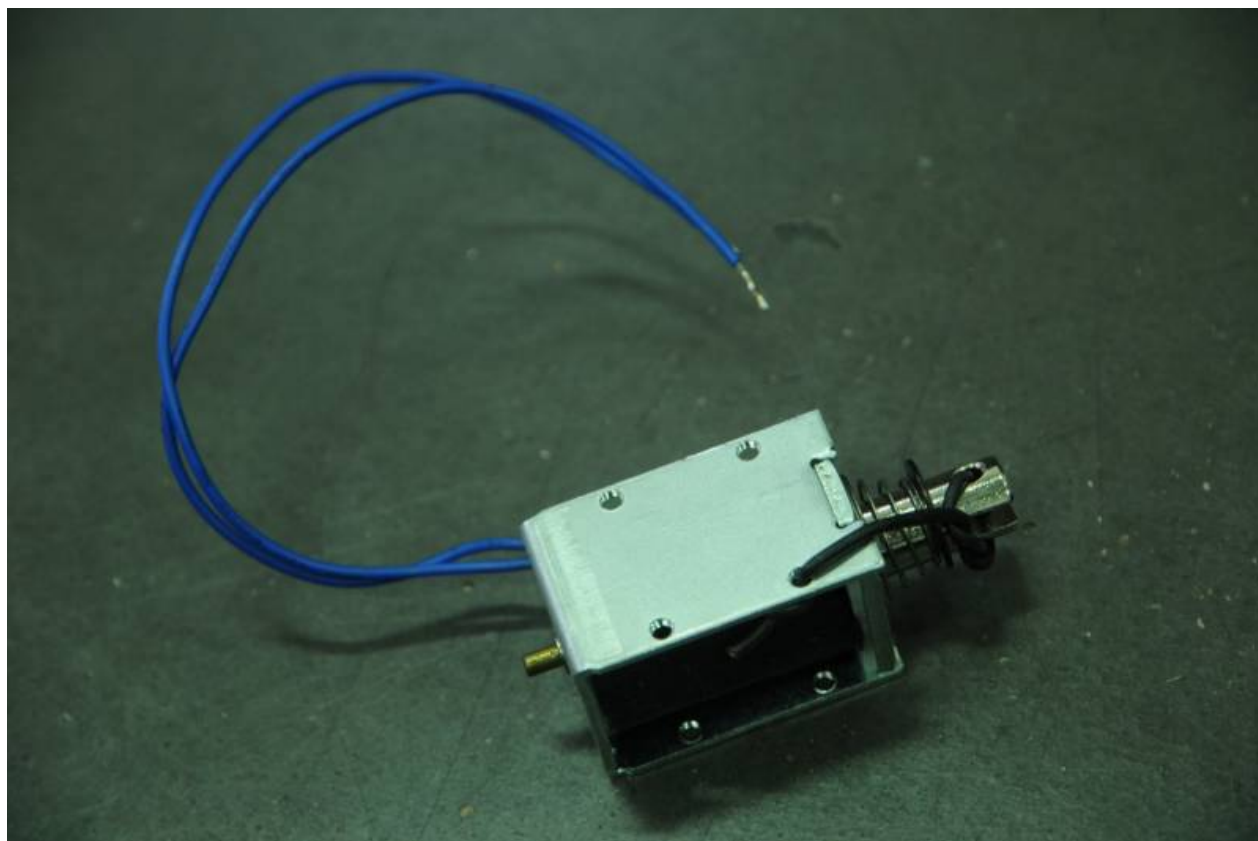

Fichier:B3 Cube lumineux et sonore b3-solenoid.jpg

Pas de plus haute résolution disponible.


Fichier téléversé avec MsUpload

Historique du fichier

Cliquer sur une date et heure pour voir le fichier tel qu'il était à ce moment-là.

	Date et heure	Vignette	Dimensions	Utilisateur	Commentaire
actuel	26 octobre 2016 à 15:33		800 × 531 (29 Kio)	JérômeAbel (discussion contributions)	Fichier téléversé avec MsUpload

Vous ne pouvez pas remplacer ce fichier.

Utilisation du fichier

Les 2 pages suivantes utilisent ce fichier :

B3 : Cube lumineux et sonore

B3 : Cube lumineux et sonore/fr

Métadonnées

Ce fichier contient des informations supplémentaires, probablement ajoutées par l'appareil photo numérique ou le numériseur utilisé pour le créer. Si le fichier a été modifié depuis son état original, certains détails peuvent ne pas refléter entièrement l'image modifiée.