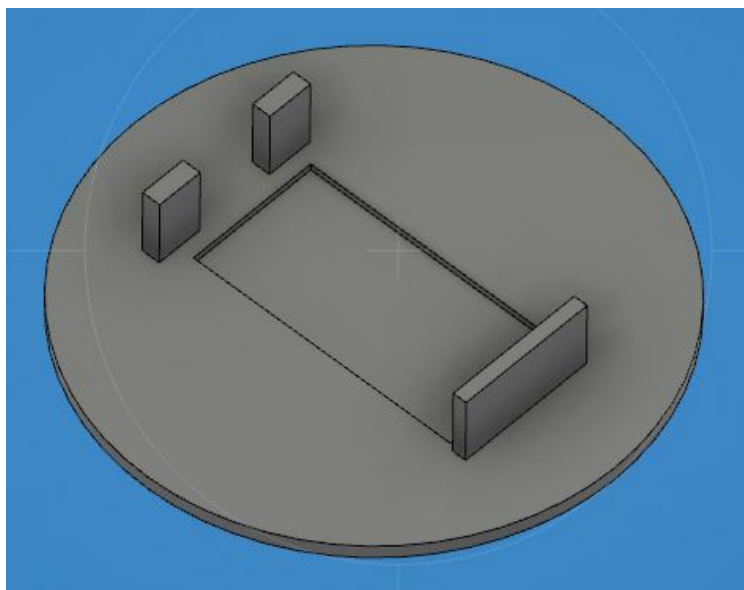

# Fichier:AttendSyS CouvercleBoitier2.JPG

Pas de plus haute résolution disponible.


Fichier téléversé avec MsUpload on AttendSyS

## Historique du fichier

Cliquer sur une date et heure pour voir le fichier tel qu'il était à ce moment-là.

	Date et heure	Vignette	Dimensions	Utilisateur	Commentaire
actuel	30 mai 2018 à 12:36		471 × 371 (22 Kio)	AttendSys (discussion   contributions)	Fichier téléversé avec MsUpload on AttendSyS