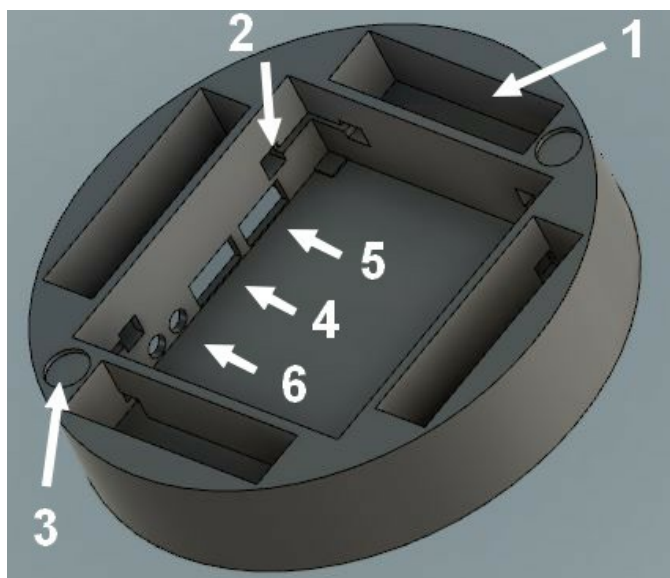

Fichier:AttendSyS CaptureBoitierFinal.JPG

Pas de plus haute résolution disponible.


Fichier téléversé avec MsUpload on AttendSyS