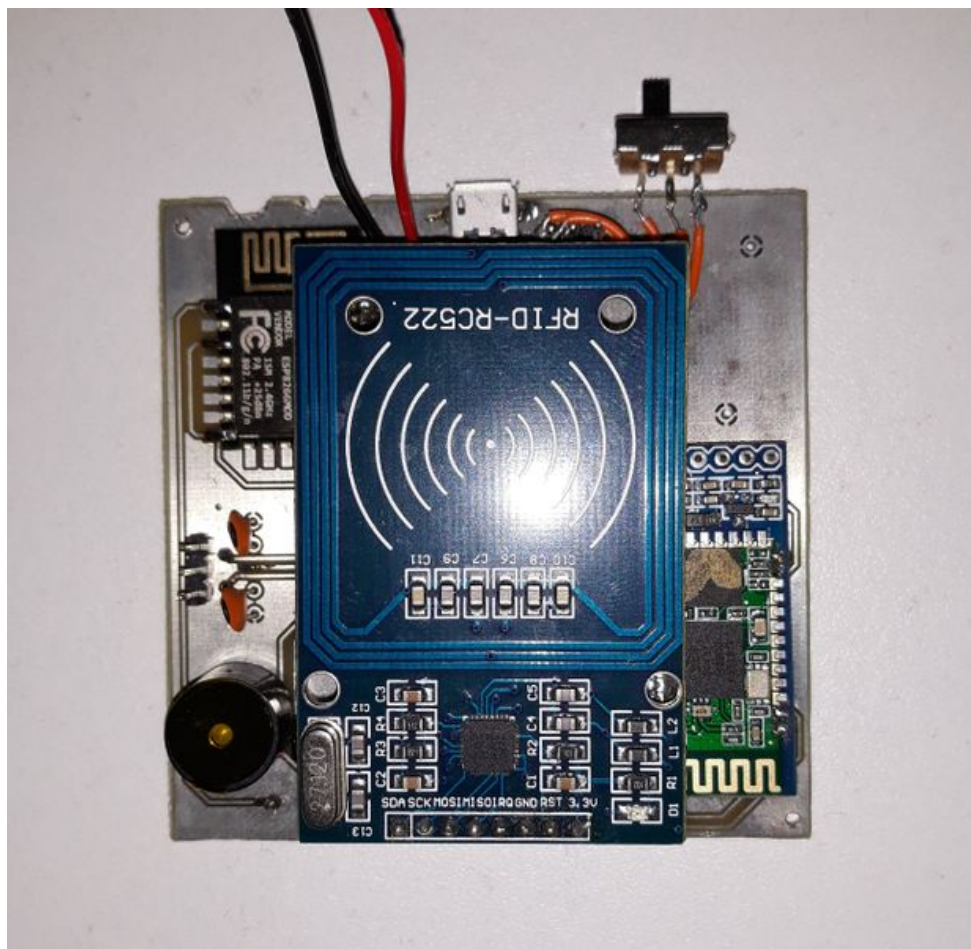

Fichier:AttendSyS 20180526 163142.jpg



Fichier téléversé avec MsUpload on AttendSyS

Historique du fichier

Cliquer sur une date et heure pour voir le fichier tel qu'il était à ce moment-là.

	Date et heure	Vignette	Dimensions	Utilisateur	Commentaire
actuel	29 mai 2018 à 19:39		2 622 × 2 551 (1,58 Mio)	AttendSys (discussion contributions)	Fichier téléversé avec MsUpload on AttendSyS

Fabricant de l'appareil photo	samsung
Modèle de l'appareil photo	SM-J530F
Temps d'exposition	1/424 s (0,0023584905660377 s)
Ouverture	f/1.7
Sensibilité ISO	40

Date de la prise originelle	26 mai 2018 à 16:31
Longueur focale	3,71 mm
Orientation	Tournée de 90° dans le sens antihoraire
Résolution horizontale	72 ppp
Résolution verticale	72 ppp
Logiciel utilisé	J530FXXU2ARC3
Date de modification du fichier	26 mai 2018 à 16:31
Positionnement YCbCr	Centré
Programme d'exposition	Programme normal
Version EXIF	2.2
Date de la numérisation	26 mai 2018 à 16:31
Signification de chaque composante	1. Y 2. Cb 3. Cr 4. N'existe pas
vitesse d'obturation de l'APEX	4,06
Ouverture de l'APEX	1,53
Luminance APEX	-2,66
Correction d'exposition	0
Ouverture maximale	1,53 APEX (f/1,7)
Mode de mesure	Moyenne pondérée au centre
Flash	Flash déclenché
Date en fraction de seconde	0 558
Date de la prise originelle	0 558
Date de la numérisation	0 558
Version FlashPix prise en charge	0 100
Espace colorimétrique	sRGB
Mode d'exposition	Automatique
Balance des blancs	Automatique
Longueur focale pour un film 35 mm	27 mm
Type de capture de la scène	Standard
Identifiant unique de l'image	X13LSKA00MM X13LSKG01MA